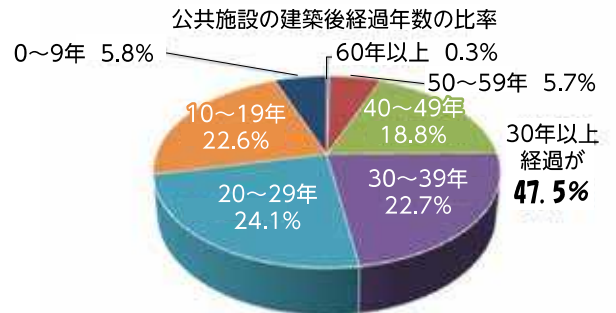

サマ半島×観光 HUNT

薩摩半島の5市で構成される薩摩半島観光振興協議会。行政区を越えた観光情報をお届けします。

日置市

江口浜海浜公園海水浴場

日時 7/14(日)～9/1(日)
10:00～17:00

場所 江口浜海浜公園内
海水浴場

料金 無料

内容 アクティビティエリアも充実！
子どもから大人まで楽しめます！！