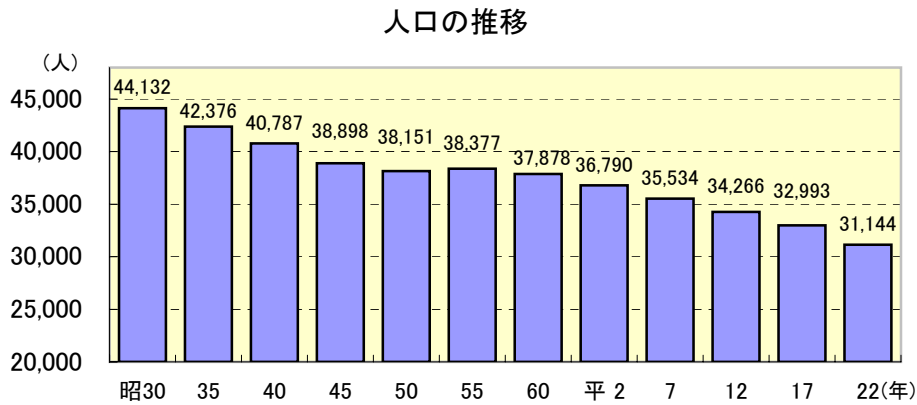

人口の推移

- ・平成22年10月1日現在(確定値)のいちき串木野市の人口は31,144人、人口密度(1km²当たりの人口)は278.0人。
- ・平成17年調査に比べ1,849人、率にして5.6%の減である。

人口の推移

| 年次 | 世帯数 | 人口(人) | 人口増加数 対前回 | 人口増加率(%) 対前回 | 面積(km ²) | 人口密度 (人/km ²) |
|-----|--------|--------|--------------|-----------------|----------------------|------------------------------|
| 昭30 | 9,419 | 44,132 | | | 111.83 | 394.6 |
| 35 | 9,782 | 42,376 | △ 1,756 | △ 4.0 | 111.83 | 378.9 |
| 40 | 10,138 | 40,787 | △ 1,589 | △ 3.7 | 111.87 | 364.6 |
| 45 | 10,538 | 38,898 | △ 1,889 | △ 4.6 | 111.88 | 347.7 |
| 50 | 11,102 | 38,151 | △ 747 | △ 1.9 | 111.88 | 341.0 |
| 55 | 11,733 | 38,377 | 226 | 0.6 | 111.88 | 343.0 |
| 60 | 12,088 | 37,878 | △ 499 | △ 1.3 | 111.89 | 338.5 |
| 平2 | 12,406 | 36,790 | △ 1,088 | △ 2.9 | 111.10 | 331.1 |
| 7 | 12,469 | 35,534 | △ 1,256 | △ 3.4 | 111.89 | 317.6 |
| 12 | 12,754 | 34,266 | △ 1,268 | △ 3.6 | 112.02 | 305.9 |
| 17 | 12,684 | 32,993 | △ 1,273 | △ 3.7 | 112.04 | 294.5 |
| 22 | 12,315 | 31,144 | △ 1,849 | △ 5.6 | 112.04 | 278.0 |