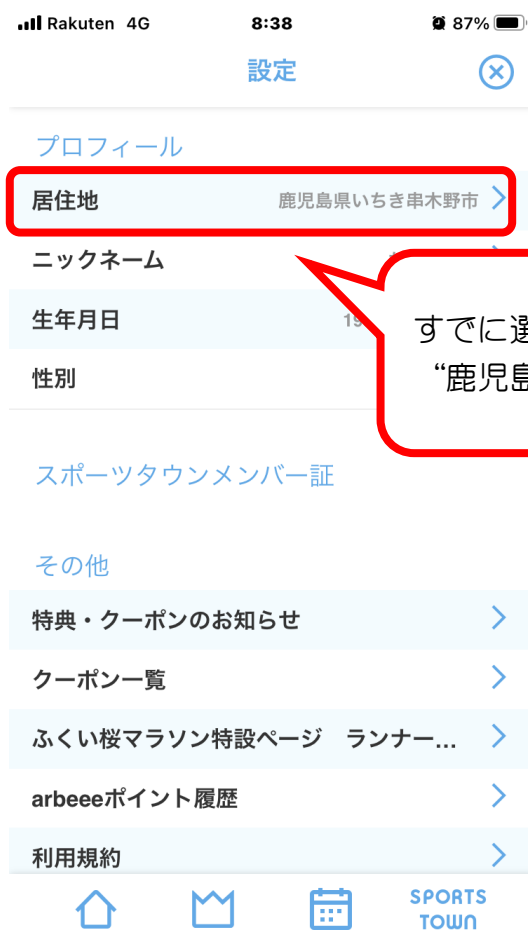

③居住地で”鹿児島県いちき串木野市”を再度選択してください。