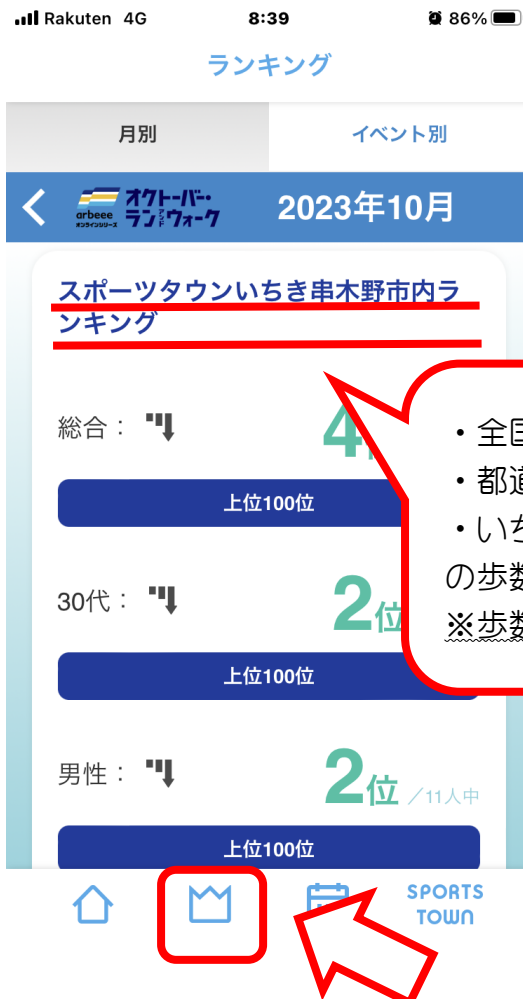

# 【いちき串木野市内のランキング表示方法】

①まず、下記の点の確認をお願いします。

②左上のマークをタップしてください。

### ③居住地で”鹿児島県いちき串木野市”を再度選択してください。

### ④居住地を選択後、画面一番下の【決定】をタップしてください。

⑤下記の画面が出てくるので、【はじめる】をタップしてください。

⑥画面下のマークをタップすると、歩数ランキングが表示されます。

- ・全国
  - ・都道府県別（鹿児島県内）
  - ・いちき串木野市内
- の歩数ランキングがそれぞれ表示されます。  
※歩数のランキング反映には時間差があります。