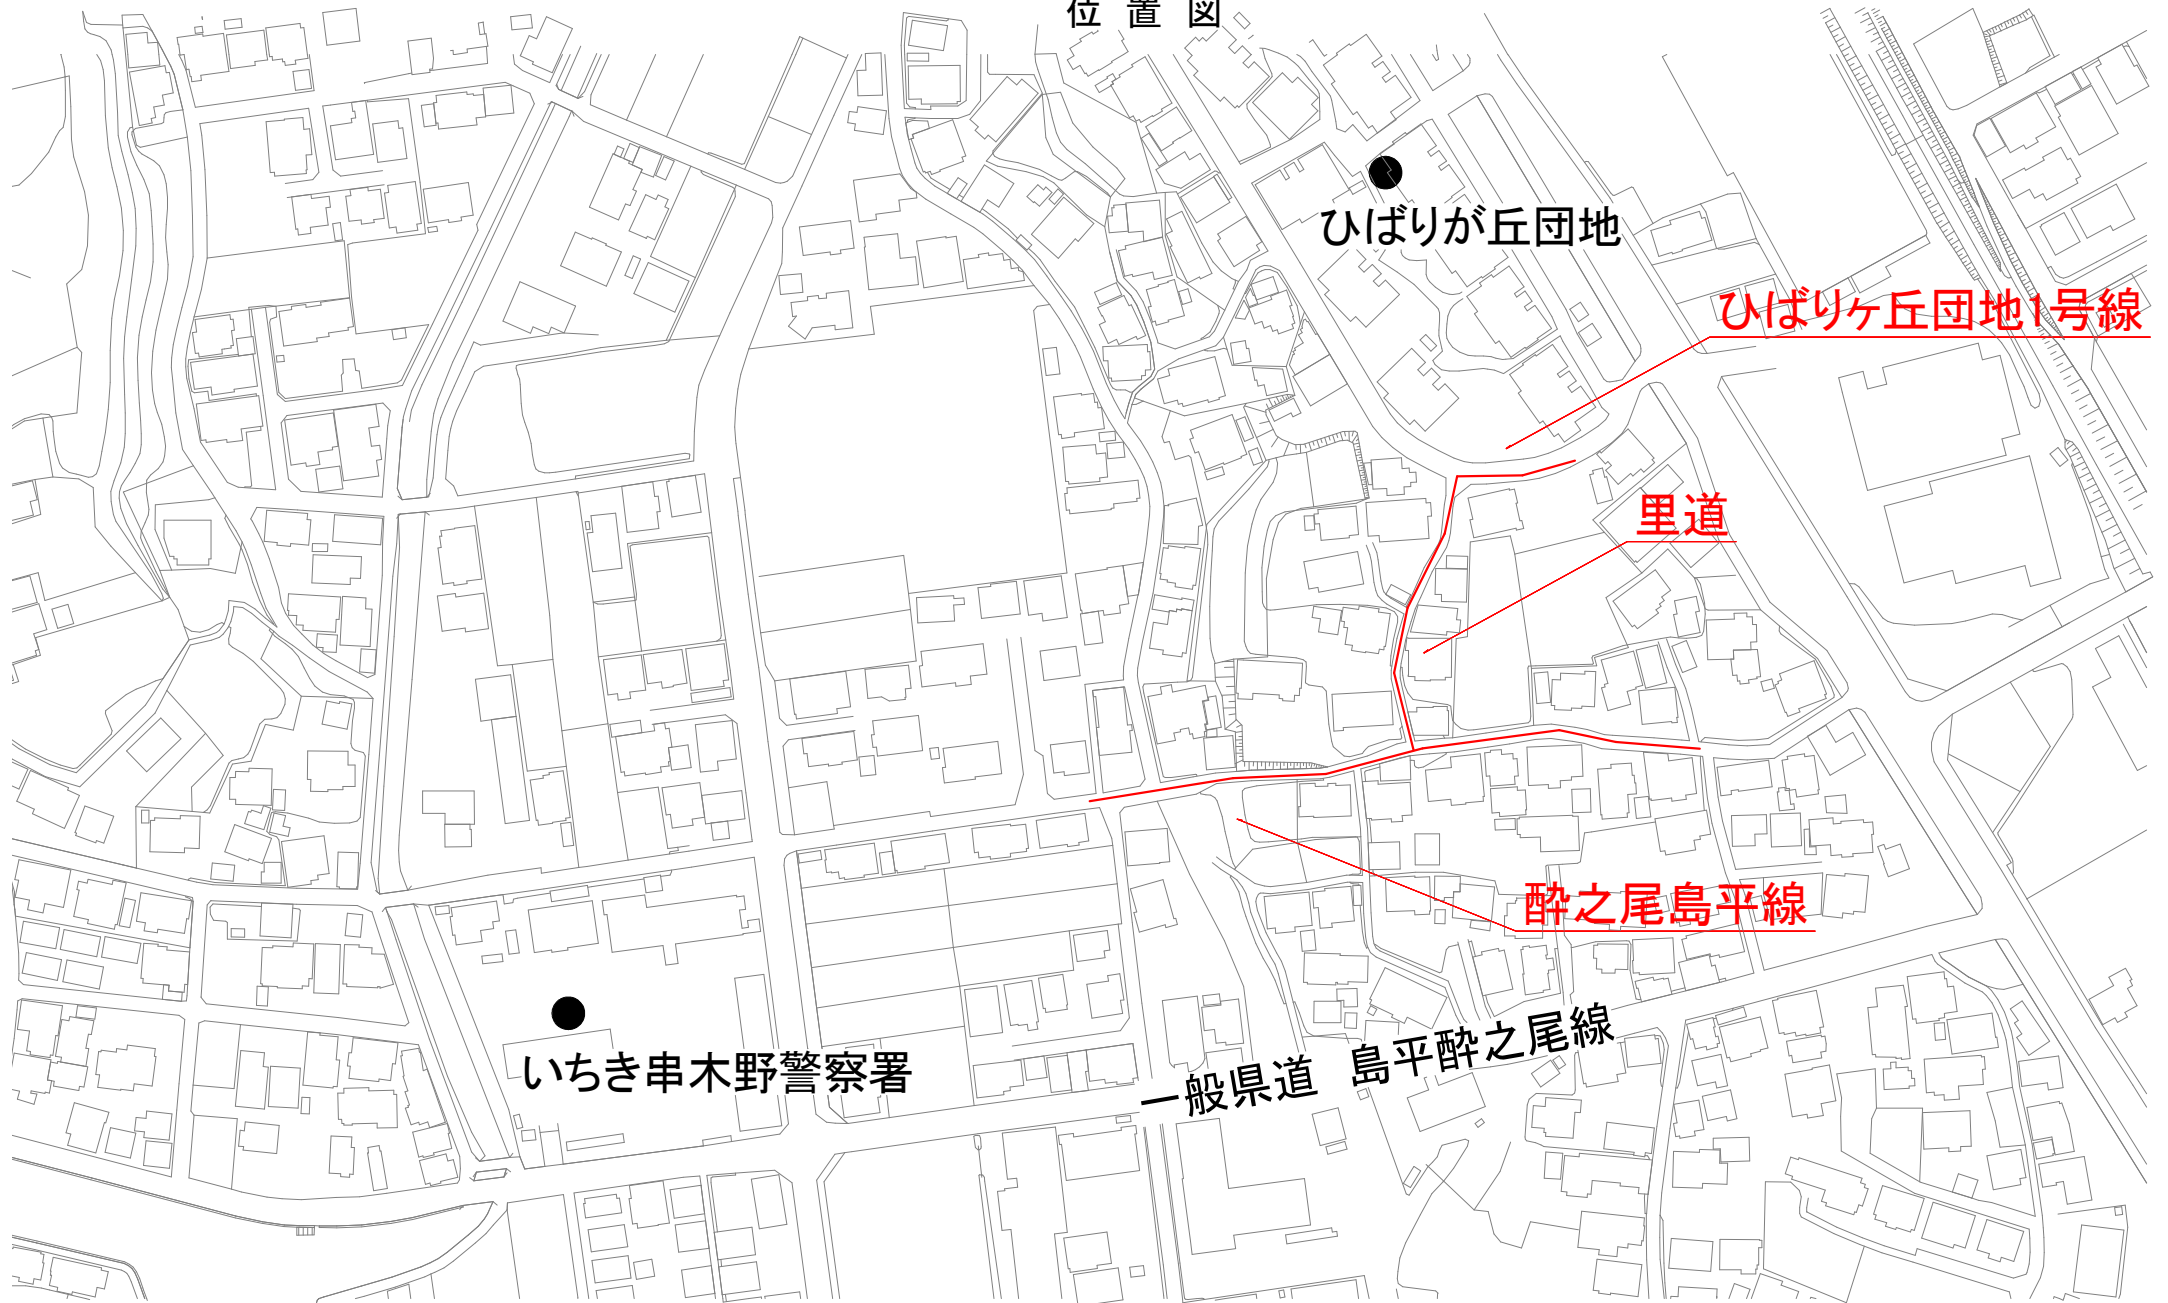

水単第15号 酔之尾地区配水管布設替工事(2工区)

(照島 酔之尾地区)

位置図

● ひばりが丘団地

ひばりが丘団地1号線

里道

酔之尾島平線

● いちき串木野警察署

一般県道 島平酔之尾線