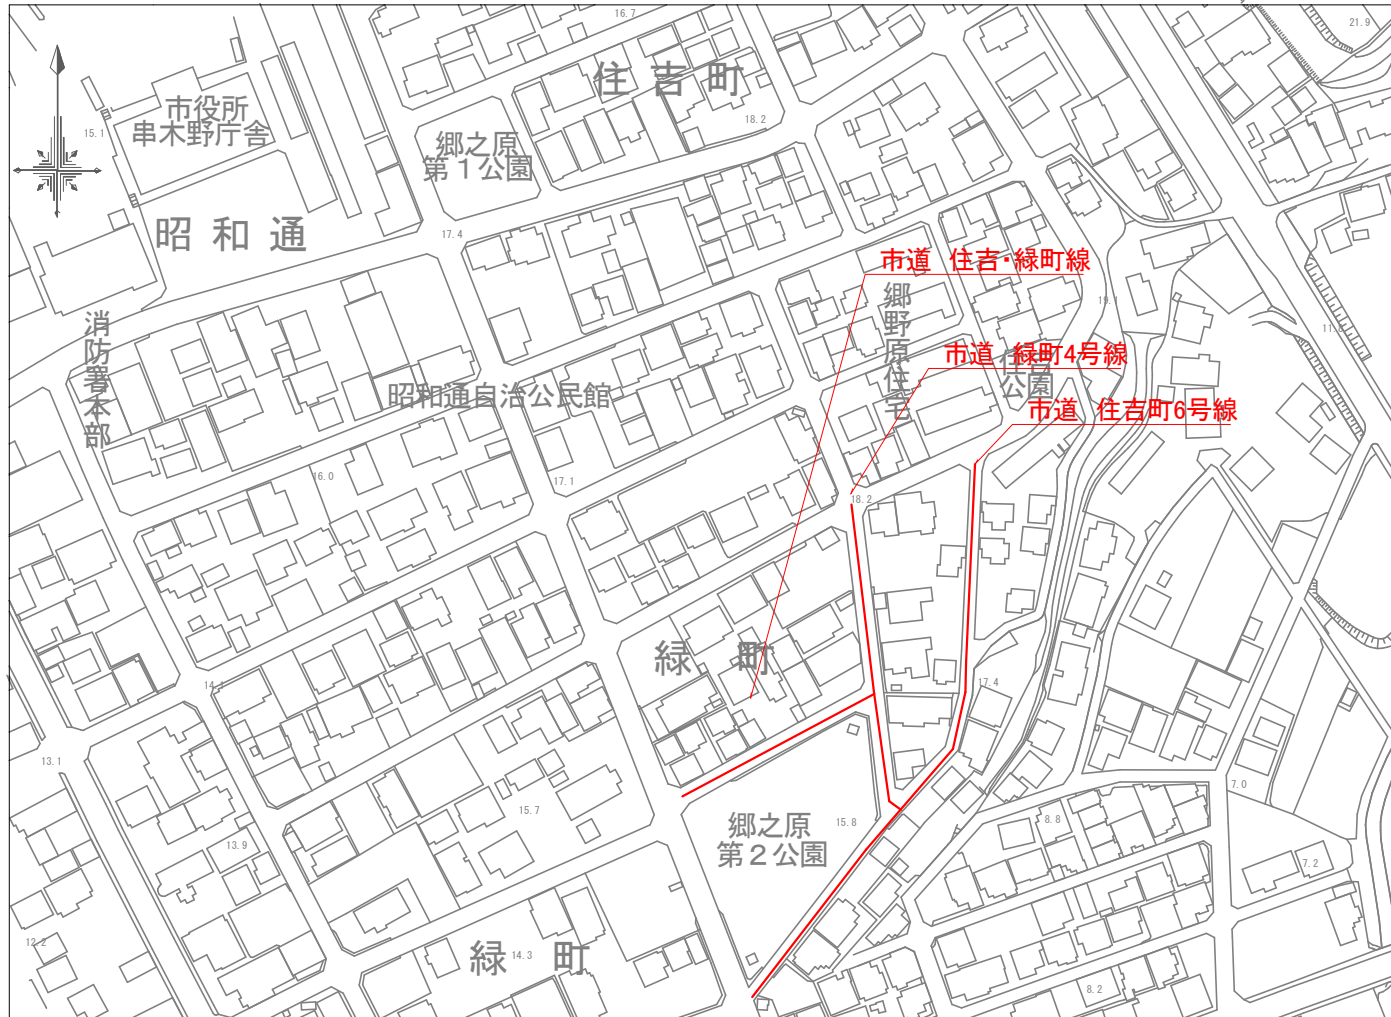

水単第1号 住吉町外配水管布設替工事(1工区)

住吉町工区

位置図

水単第1号 住吉町外配水管布設替工事(1工区)

野元工区

位置図