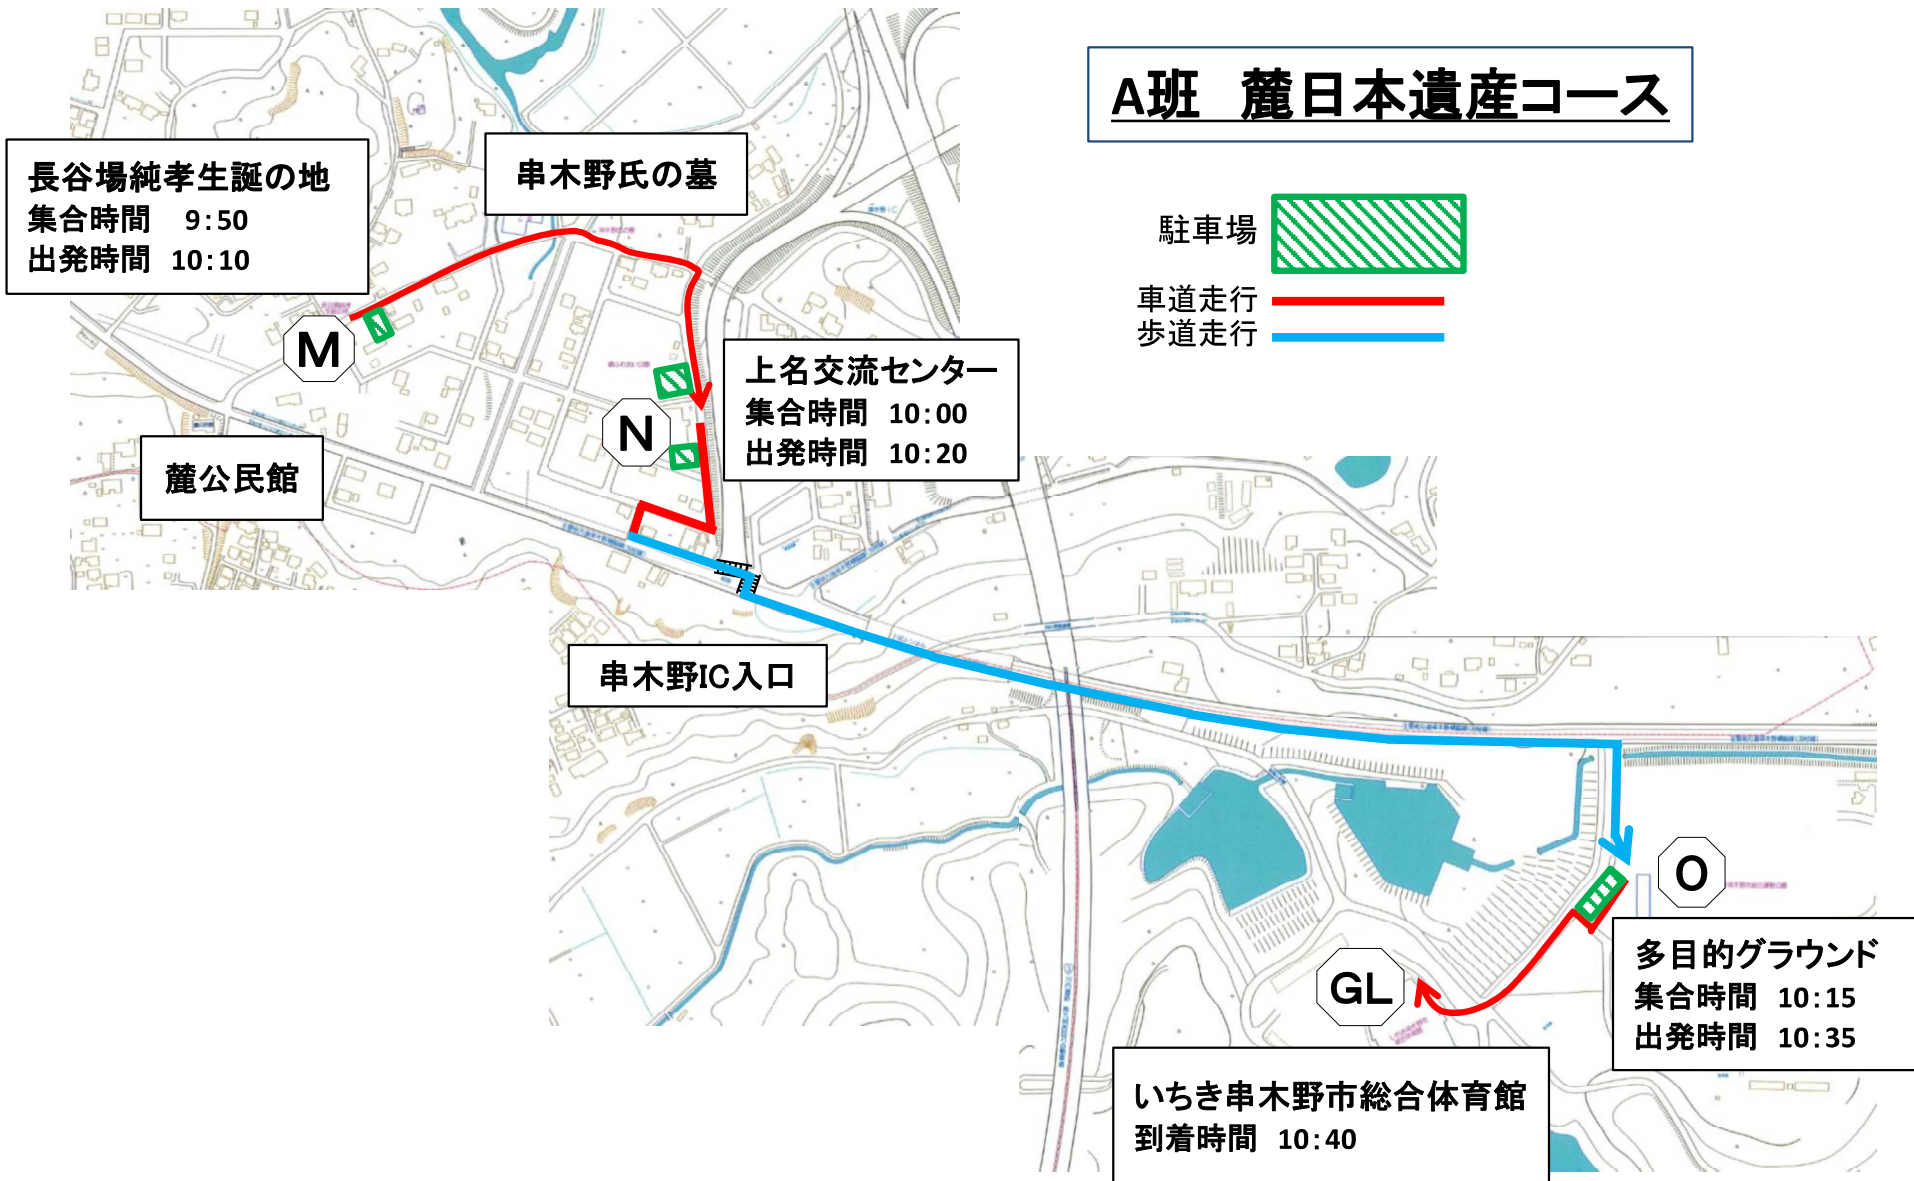

A班 市来弓道コース

駐車場

車道走行
歩道走行

いちき串木野市役所市来庁舎
集合時間 7:40
出発時間 8:30

S

いちきアクアホール
集合時間 8:20
出発時間 8:40

A

市来郵便局

伝兵衛駐車場

市来農芸高校
到着時間 8:50

B

A班 串木野相撲コース

 駐車場
 車道走行
 歩道走行

ドリームキャンパー
 集合時間 9:10
 出発時間 9:30

中央公園

**ロータリー
 (商工会議所前)**
 集合時間 9:20
 出発時間 9:40

串木野相撲競技場
 集合時間 9:00
 出発時間 9:20

**いちき串木野市役所
 串木野庁舎**
 到着時間 9:50

A班 麓日本遺産コース

B班 羽島黎明コース

駐車場

車道走行

歩道走行

羽島小学校

出発時間 10:05