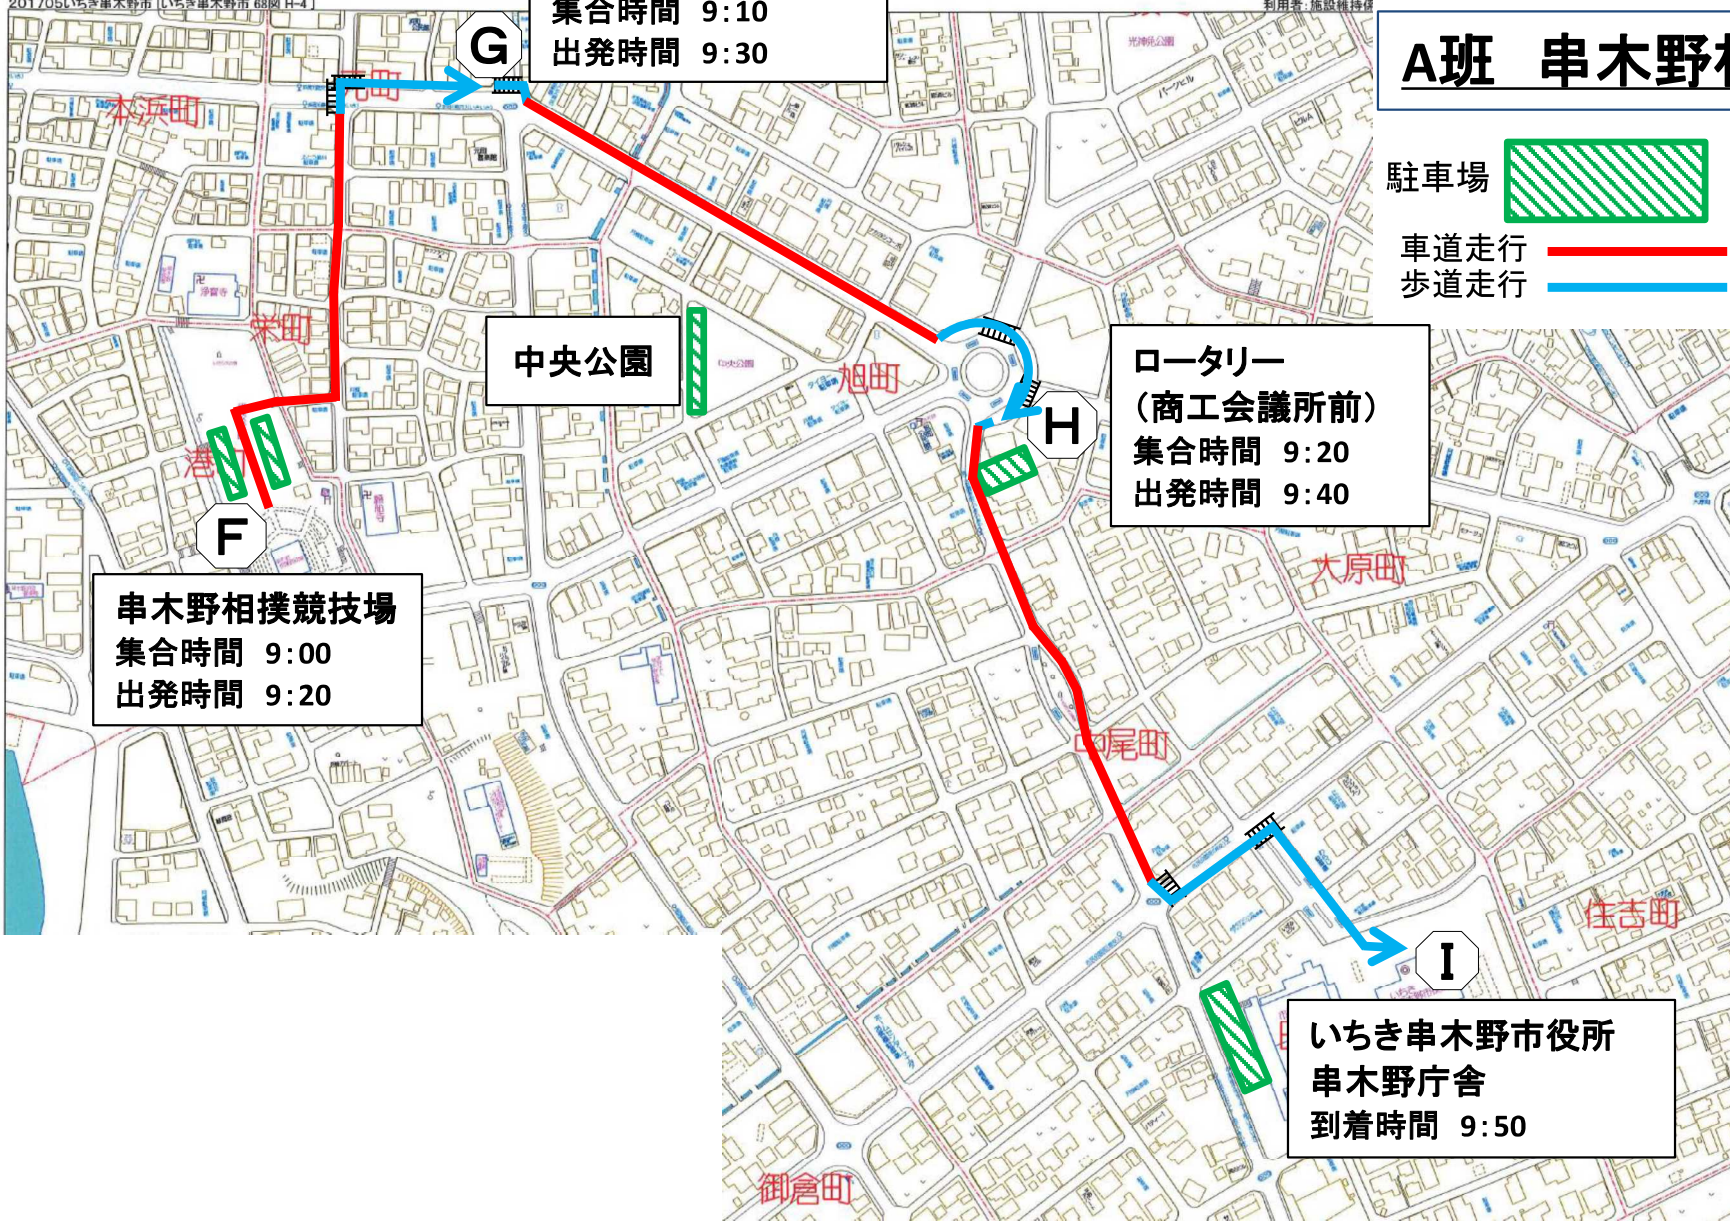

A班 市来弓道コース

駐車場

車道走行
歩道走行

いちき串木野市役所市来庁舎
集合時間 7:40
出発時間 8:30

S

いちきアクアホール
集合時間 8:20
出発時間 8:40

A

市来郵便局

伝兵衛駐車場

市来農芸高校
到着時間 8:50

B

A班 串木野相撲コース

 駐車場
 車道走行
 歩道走行

ドリームキャンパー
 集合時間 9:10
 出発時間 9:30

中央公園

**ロータリー
 (商工会議所前)**
 集合時間 9:20
 出発時間 9:40

串木野相撲競技場
 集合時間 9:00
 出発時間 9:20

**いちき串木野市役所
 串木野庁舎**
 到着時間 9:50

A班 麓日本遺産コース

B班 羽島黎明コース

駐車場

車道走行

歩道走行

羽島小学校

出発時間 10:05