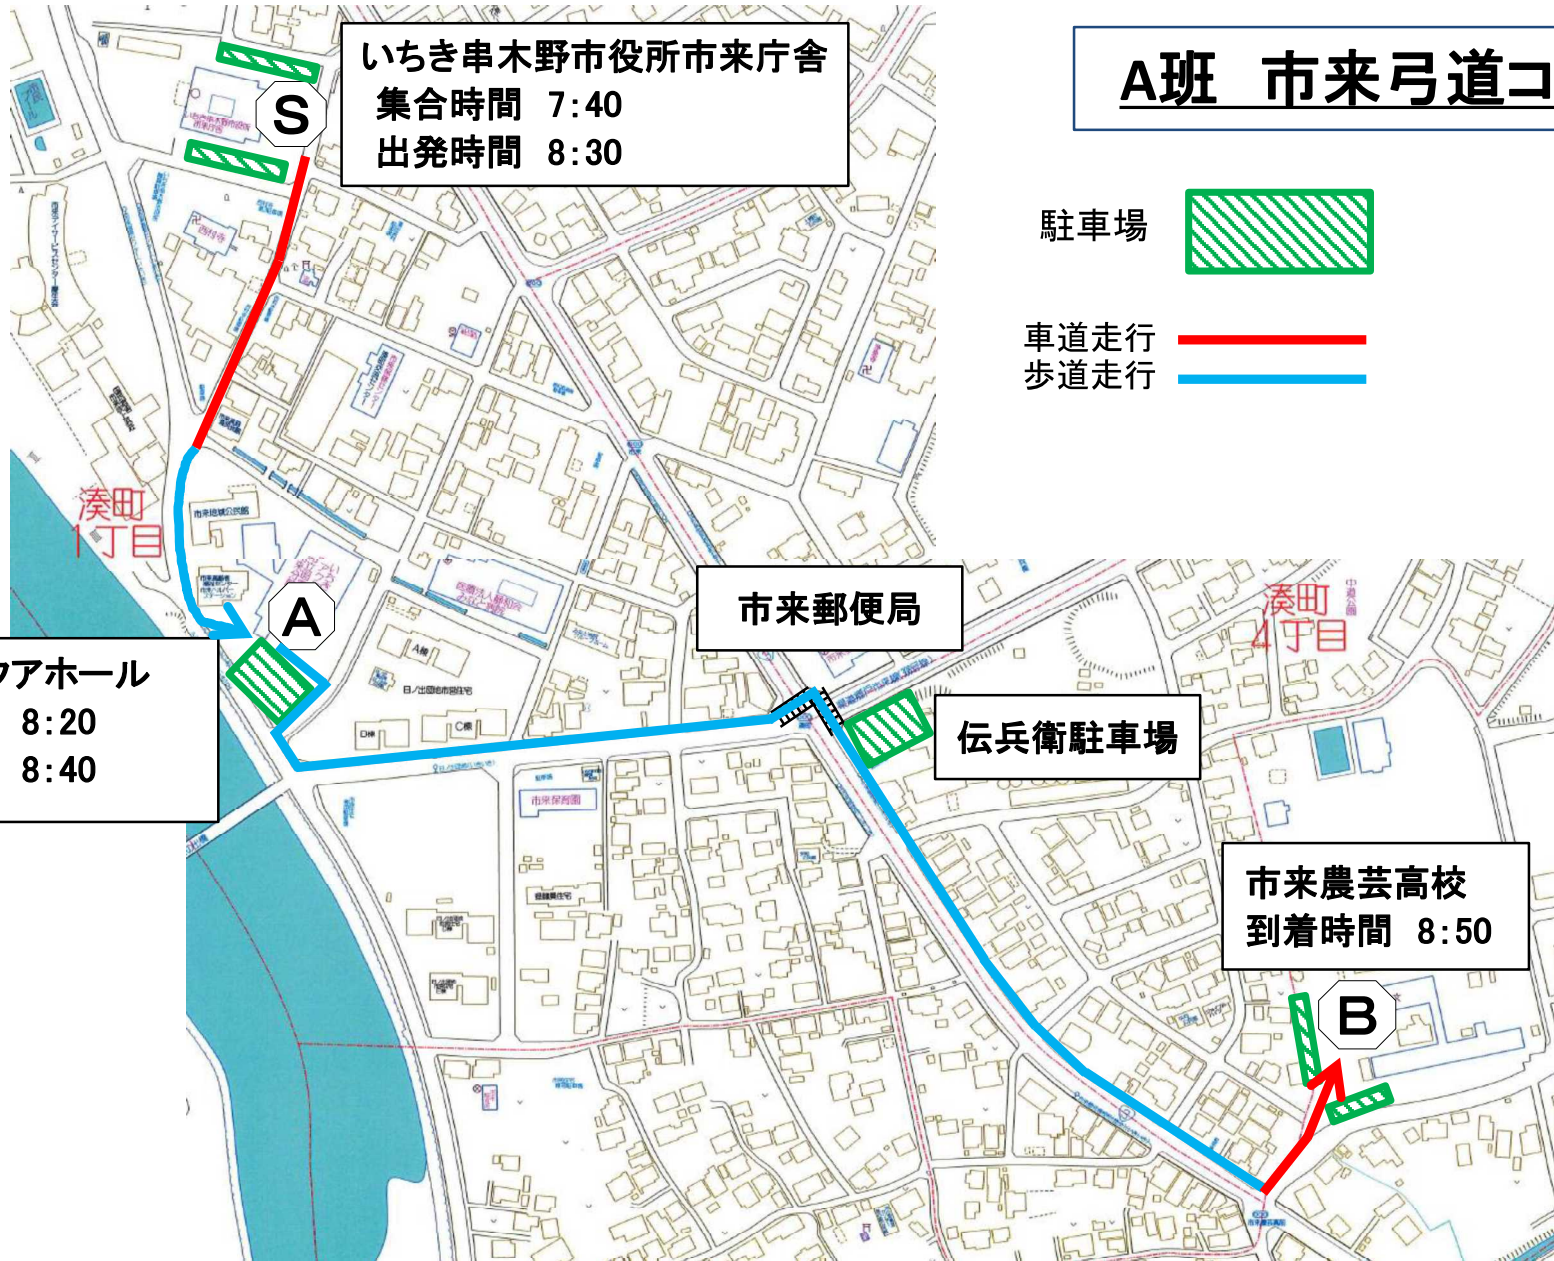

A班 市来弓道コース

駐車場

車道走行
歩道走行

いちき串木野市役所市来庁舎
集合時間 7:40
出発時間 8:30

S

いちきアクアホール
集合時間 8:20
出発時間 8:40

A

市来郵便局

伝兵衛駐車場

市来農芸高校
到着時間 8:50

B

A班 串木野相撲コース

 駐車場
 車道走行
 歩道走行

ドリームキャンパー
 集合時間 9:10
 出発時間 9:30

中央公園

**ロータリー
 (商工会議所前)**
 集合時間 9:20
 出発時間 9:40

串木野相撲競技場
 集合時間 9:00
 出発時間 9:20

**いちき串木野市役所
 串木野庁舎**
 到着時間 9:50

A班 麓日本遺産コース

B班 羽島黎明コース

駐車場

車道走行

歩道走行

羽島小学校

出発時間 10:05