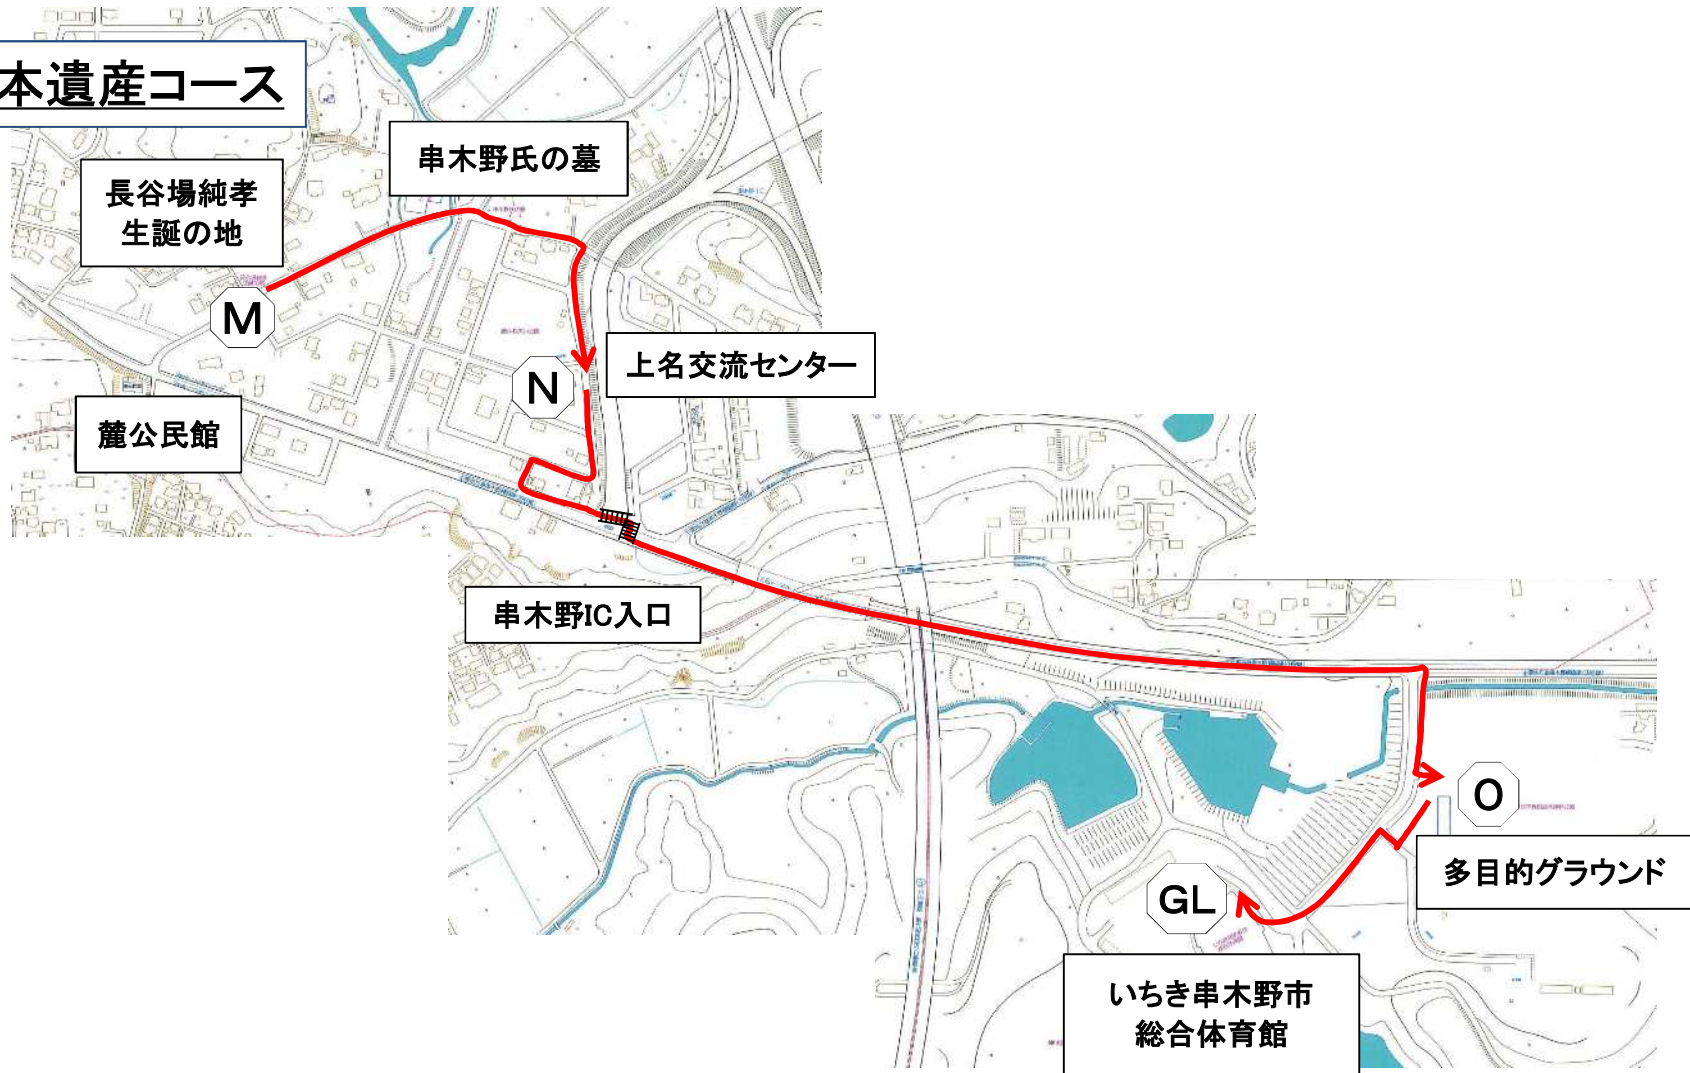

市来弓道コース

羽島黎明コース

串木野相撲コース

串木野相撲競技場

ドリームキャンピー

ロータリー
(商工会議所前)

いちき串木野市役所
串木野庁舎

冠嶽徐福コース

冠嶽園

J L

ステージ

望嶽亭

蓮苑

昇龍橋

K

県道冠嶽園入口

麓日本遺産コース

長谷場純孝
生誕の地

M

串木野氏の墓

N

上名交流センター

麓公民館

串木野IC入口