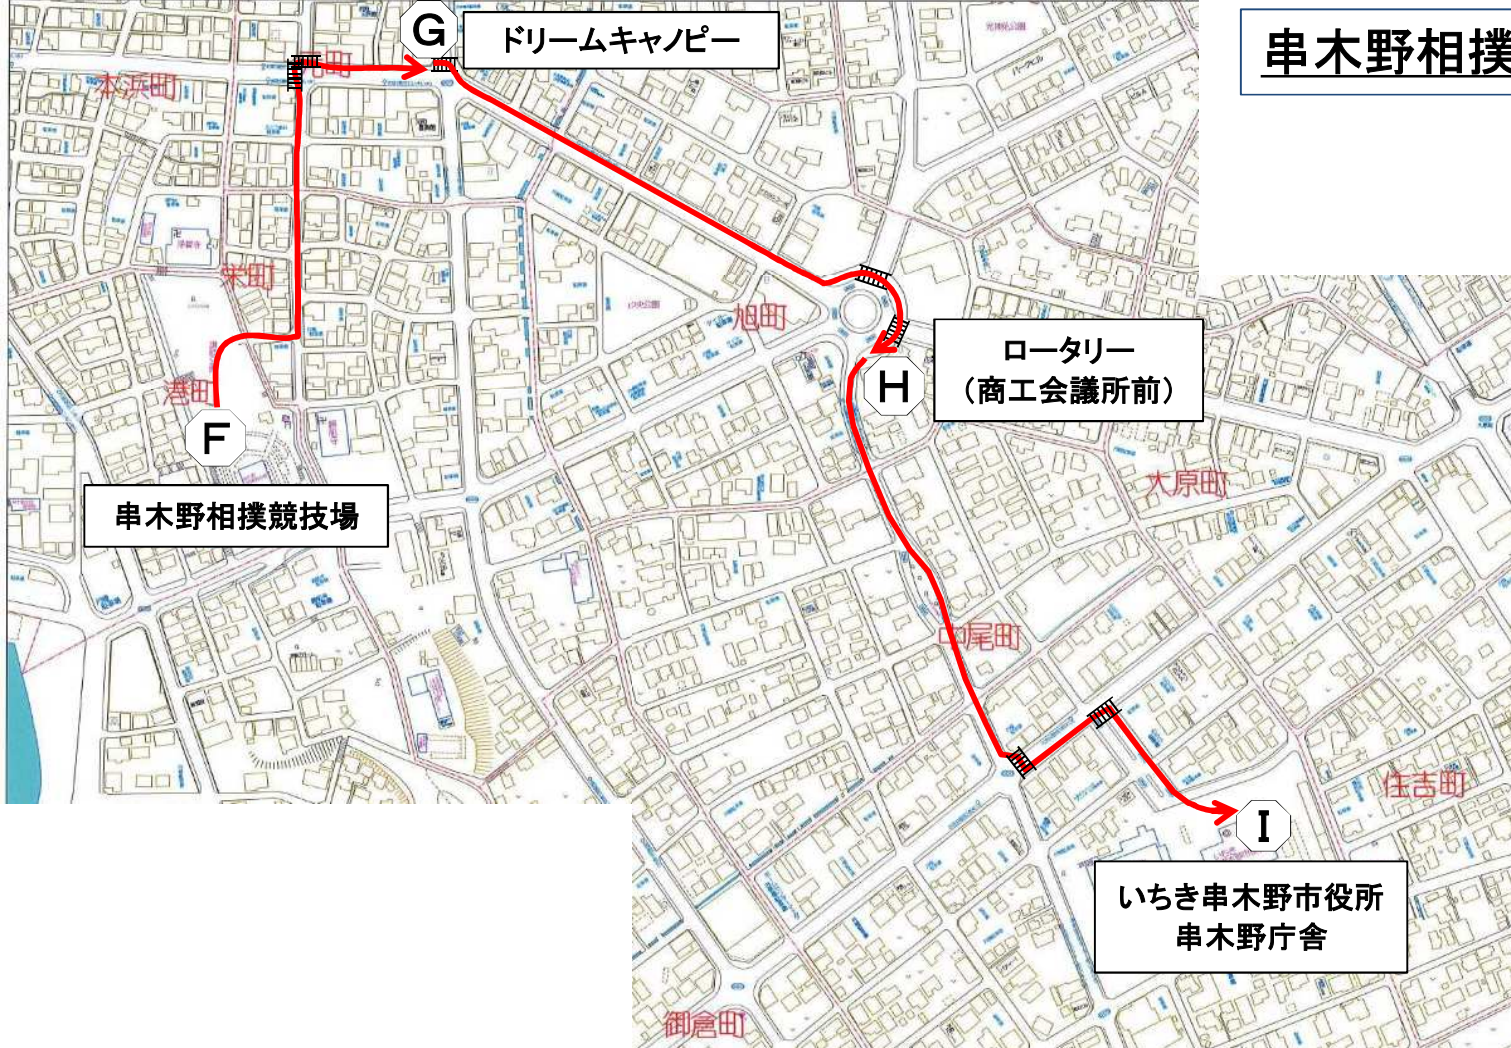

市来弓道コース

羽島黎明コース

串木野相撲コース

串木野相撲競技場

ドリームキャンピー

ロータリー
(商工会議所前)

いちき串木野市役所
串木野庁舎

冠嶽徐福コース

冠嶽園

J L

ステージ

望嶽亭

蓮苑

昇龍橋

K

県道冠嶽園入口

麓日本遺産コース

長谷場純孝
生誕の地

M

串木野氏の墓

N

上名交流センター

麓公民館

串木野IC入口