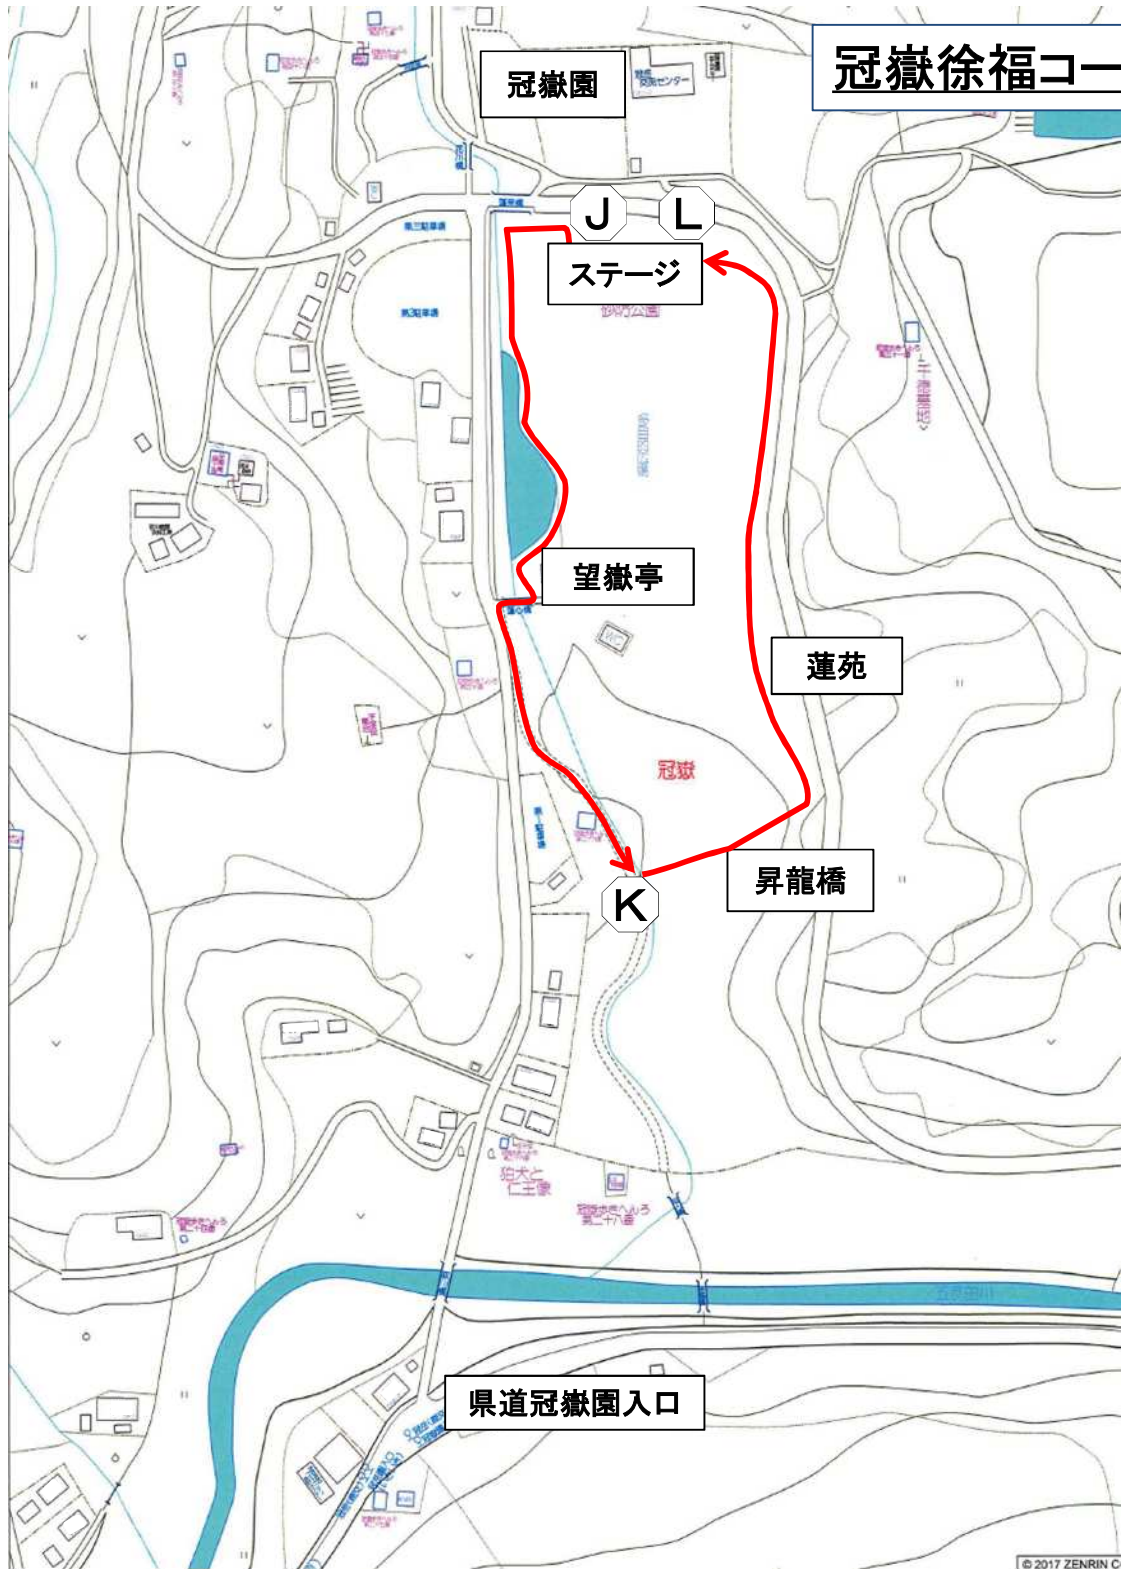

市来弓道コース

羽島黎明コース

串木野相撲コース

串木野相撲競技場

ドリームキャンピー

ロータリー
(商工会議所前)

いちき串木野市役所
串木野庁舎

冠嶽徐福コース

冠嶽園

J L

ステージ

望嶽亭

蓮苑

昇龍橋

K

県道冠嶽園入口

麓日本遺産コース

長谷場純孝
生誕の地

M

串木野氏の墓

N

上名交流センター

麓公民館

串木野IC入口

O

多目的グラウンド

GL

いちき串木野市
総合体育館