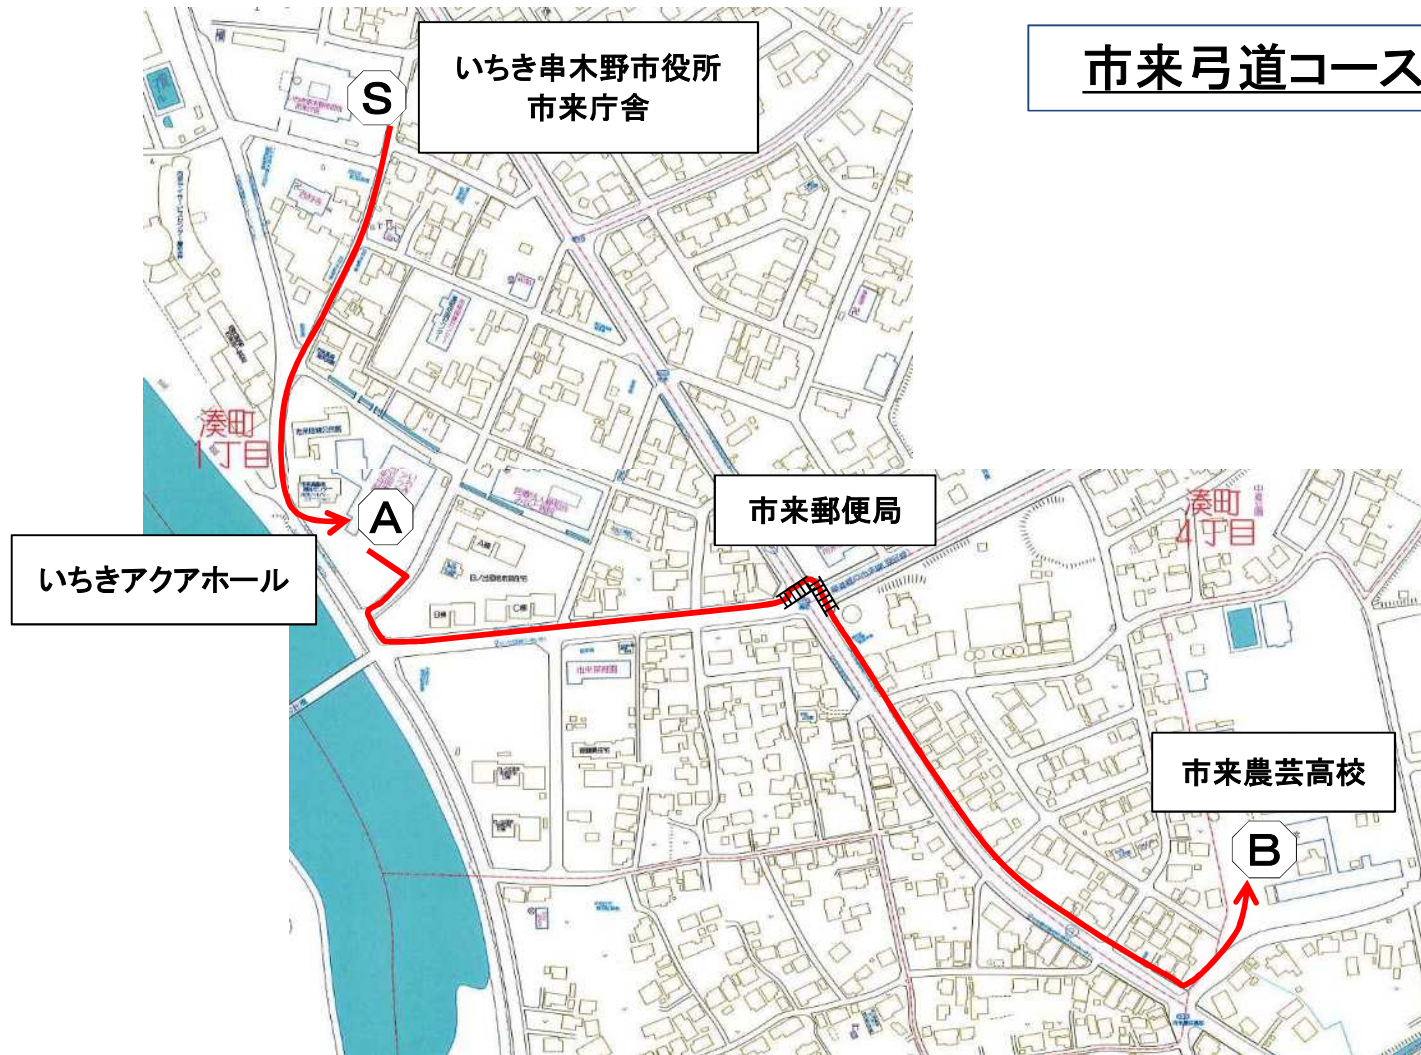

市来弓道コース

羽島黎明コース

串木野相撲コース

串木野相撲競技場

ドリームキャンピー

ロータリー
(商工会議所前)

いちき串木野市役所
串木野庁舎

冠嶽徐福コース

冠嶽園

J L

ステージ

望嶽亭

蓮苑

昇龍橋

K

県道冠嶽園入口

麓日本遺産コース

長谷場純孝
生誕の地

M

串木野氏の墓

N

上名交流センター

麓公民館

串木野IC入口