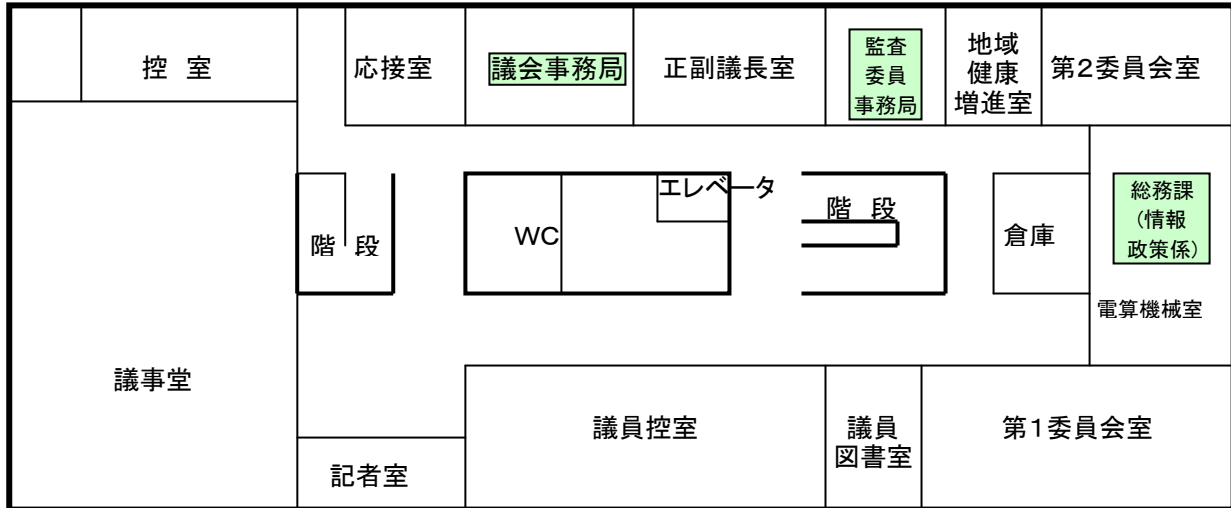

市庁舎の見取図

串木野庁舎

3階

2階

1階

地階

市来庁舎