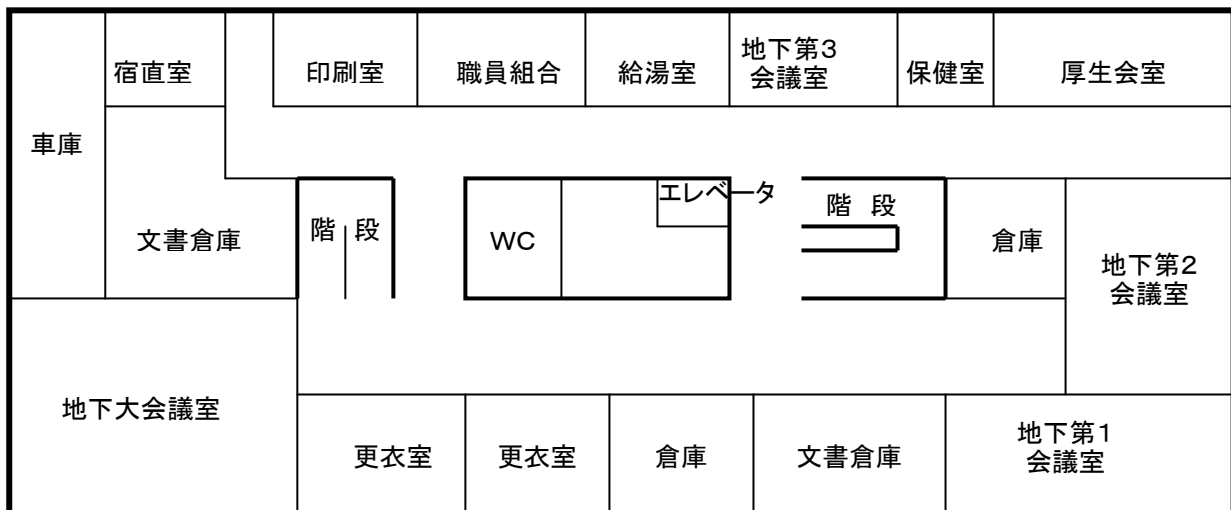

市庁舎の見取図

串木野庁舎

3階

2階

1階

地階

市来庁舎