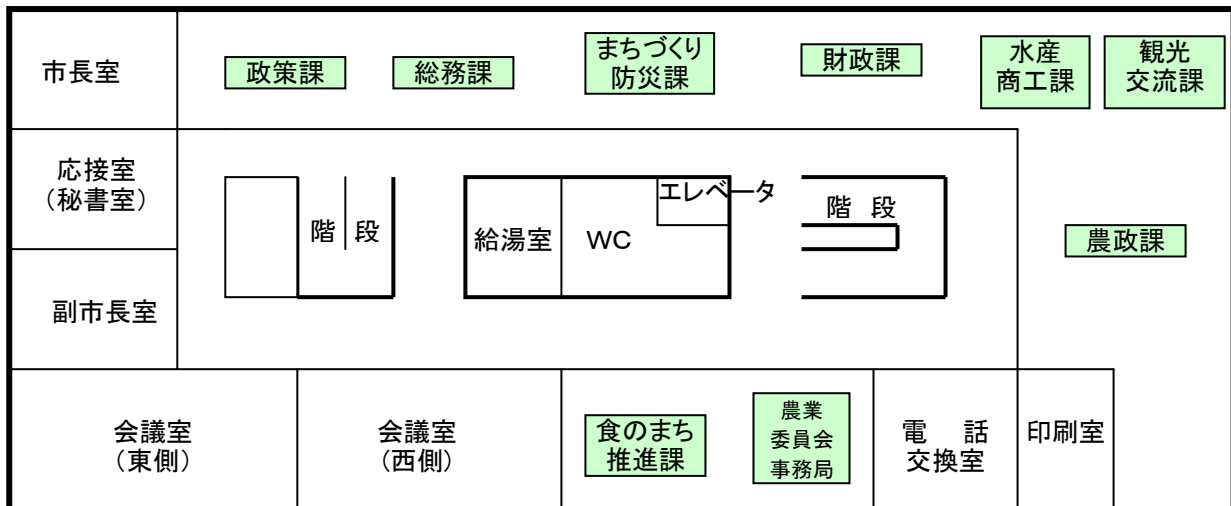

市庁舎の見取図

串木野庁舎

3階

2階

1階

地階

市来庁舎