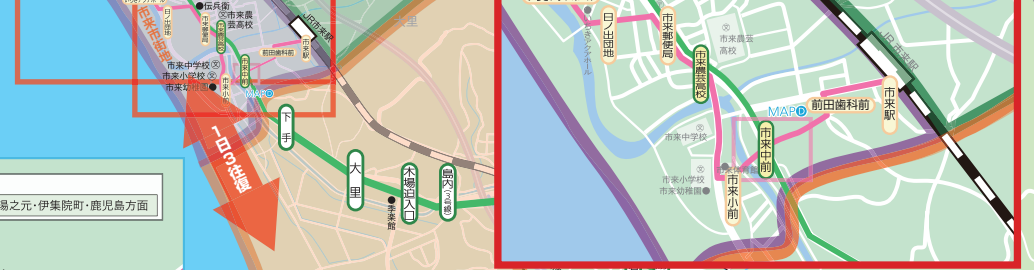

便利でお得!バス乗車ICカード

「いきいきバス」・「路線バス」では、バス乗車ICカード「ラピカカード」「いわさきICカード」がご利用できます。ICカードの購入または積み増し(チャージ)時、1割以上のプレミアがつき、お得です。
例:1,000円積み増し→カード残高は1,100円積み増し(100円お得)車内でも販売しています。

郊外地区	対象公民館
川北地区	佐保井(市道佐保井線沿線のみ) 島内・宇都・門前 迫田前・木場迫・中福良・寺迫・下手中・陣ヶ迫・池ノ原
川南地区	松山・弘山・松原・崎野・戸崎・堀・平ノ木場・中原

※1月1日～3日は運休となります。

運行日	路線	行き先
月・水・金	羽島・荒川線	羽島・土川地区⇄荒川地区⇄串木野市街地⇄別府地区
火・木・土	木原墓地線	串木野駅⇄木原墓地⇄市来駅

運行日	路線	行き先
毎日	羽島・土川線	土川⇄羽島⇄串木野市街地⇄串木野駅
	上川内・鹿兒島線	3号線(上川内⇄串木野市街地⇄市来地域⇄伊集院・鹿兒島など)
	串木野新港線	串木野新港(甑島航路フェリー乗り場)⇄串木野駅

※路線バスは12月29日～1月3日は日・祝ダイヤで運行となります。

※1月1日～3日は運休となります。
※ご利用には予約が必要です。
(詳しくは8Pをご覧ください)

運行日	路線	運行区域
月～土	冠岳・生福・上名線	冠岳・生福・上名地区
	旭線	旭地区・深田下
	川上線	湊地区(市街地を除く)・川上地区・海瀬
	大里線	川南地区(市街地を除く)・川北地区

バス停について

- ○□町 いきいきバス・路線バス両方停車します。
- ○○町 いきいきバスのみ停車します。
- □□町 路線バスのみ停車します。

(※1)乗降場所はMAPD内の赤字です。