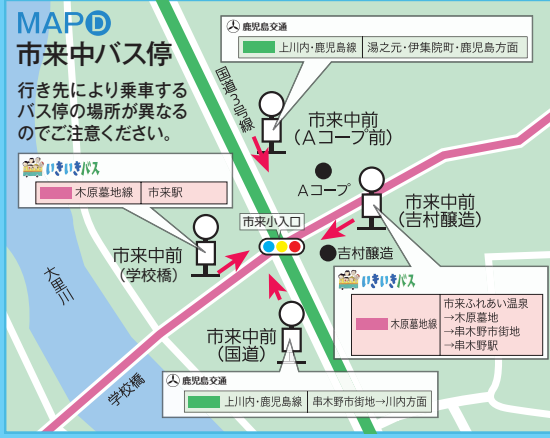

便利でお得!バス乗車ICカード

「いきいきバス」・「路線バス」では、バス乗車ICカード「ラピカカード」「いわさきICカード」がご利用できます。ICカードの購入または積み増し(チャージ)時、1割以上のプレミアがつき、お得です。
例:1,000円積み増し→カード残高は1,100円積み増し(100円お得)車内でも販売しています。

郊外地区	対象公民館
川北地区	佐保井(市道佐保井線沿線のみ) 島内・宇都・門前 迫田前・木場迫・中福良・寺迫・下手中・陣ヶ迫・池ノ原
川南地区	松山・弘山・松原・崎野・戸崎・堀・平ノ木場・中原

※1月1日～3日は運休となります。

運行日	路線	行き先
月・水・金	羽島・荒川線	羽島・土川地区⇄荒川地区⇄串木野市街地⇄別府地区
火・木・土	木原墓地線	串木野駅⇄木原墓地⇄市来駅

運行日	路線	行き先
毎日	羽島・土川線	土川⇄羽島⇄串木野市街地⇄串木野駅
	上川内・鹿兒島線	3号線(上川内⇄串木野市街地⇄市来地域⇄伊集院・鹿兒島など)
	串木野新港線	串木野新港(甑島航路フェリー乗り場)⇄串木野駅

※路線バスは12月29日～1月3日は日・祝ダイヤで運行となります。

※1月1日～3日は運休となります。
※ご利用には予約が必要です。
(詳しくは8Pをご覧ください)

運行日	路線	運行区域
月～土	冠岳・生福・上名線	冠岳・生福・上名地区
	旭線	旭地区・深田下
	川上線	湊地区(市街地を除く)・川上地区・海瀬
	大里線	川南地区(市街地を除く)・川北地区

バス停について

- ○□町 いきいきバス・路線バス両方停車します。
- ○○町 いきいきバスのみ停車します。
- □□町 路線バスのみ停車します。

(※1)乗降場所はMAPD内の赤字です。