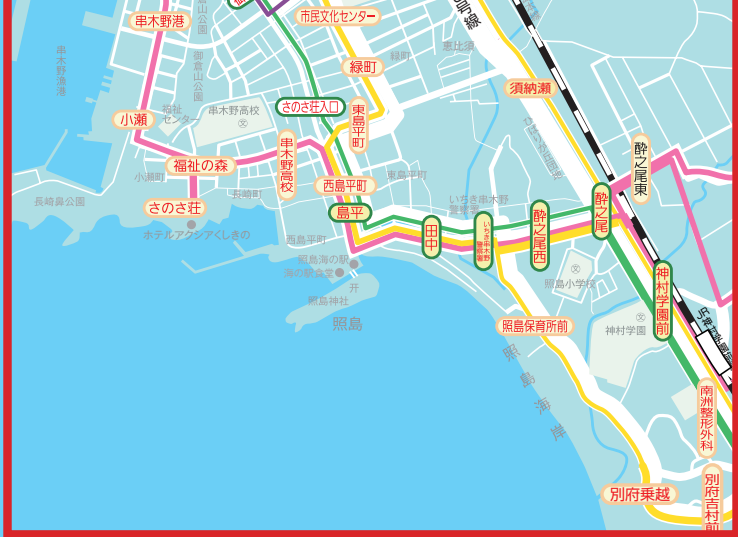

便利でお得!バス乗車ICカード

「いきいきバス」・「路線バス」では、バス乗車ICカード「ラピカカード」「いわさきICカード」がご利用できます。ICカードの購入または積み増し(チャージ)時、1割以上のプレミアがつき、お得です。
例:1,000円積み増し→カード残高は1,100円積み増し(100円お得)車内でも販売しています。

郊外地区	対象公民館
川北地区	佐保井(市道佐保井線沿線のみ) 島内・宇都・門前 迫田前・木場迫・中福良・寺迫・下手中・陣ヶ迫・池ノ原
川南地区	松山・弘山・松原・崎野・戸崎・堀・平ノ木場・中原

※1月1日～3日は運休となります。

運行日	路線	行き先
月・水・金	羽島・荒川線	羽島・土川地区⇄荒川地区⇄串木野市街地⇄別府地区
火・木・土	木原墓地線	串木野駅⇄木原墓地⇄市来駅

運行日	路線	行き先
毎日	羽島・土川線	土川⇄羽島⇄串木野市街地⇄串木野駅
	上川内・鹿兒島線	3号線(上川内⇄串木野市街地⇄市来地域⇄伊集院・鹿兒島など)
	串木野新港線	串木野新港(甑島航路フェリー乗り場)⇄串木野駅

※路線バスは12月29日～1月3日は日・祝ダイヤで運行となります。

※1月1日～3日は運休となります。
※ご利用には予約が必要です。
(詳しくは8Pをご覧ください)

運行日	路線	運行区域
月～土	冠岳・生福・上名線	冠岳・生福・上名地区
	旭線	旭地区・深田下
	川上線	湊地区(市街地を除く)・川上地区・海瀬
	大里線	川南地区(市街地を除く)・川北地区

バス停について

- ○□町 いきいきバス・路線バス両方停車します。
- ○○町 いきいきバスのみ停車します。
- □□町 路線バスのみ停車します。

(※1)乗降場所はMAPD内の赤字です。