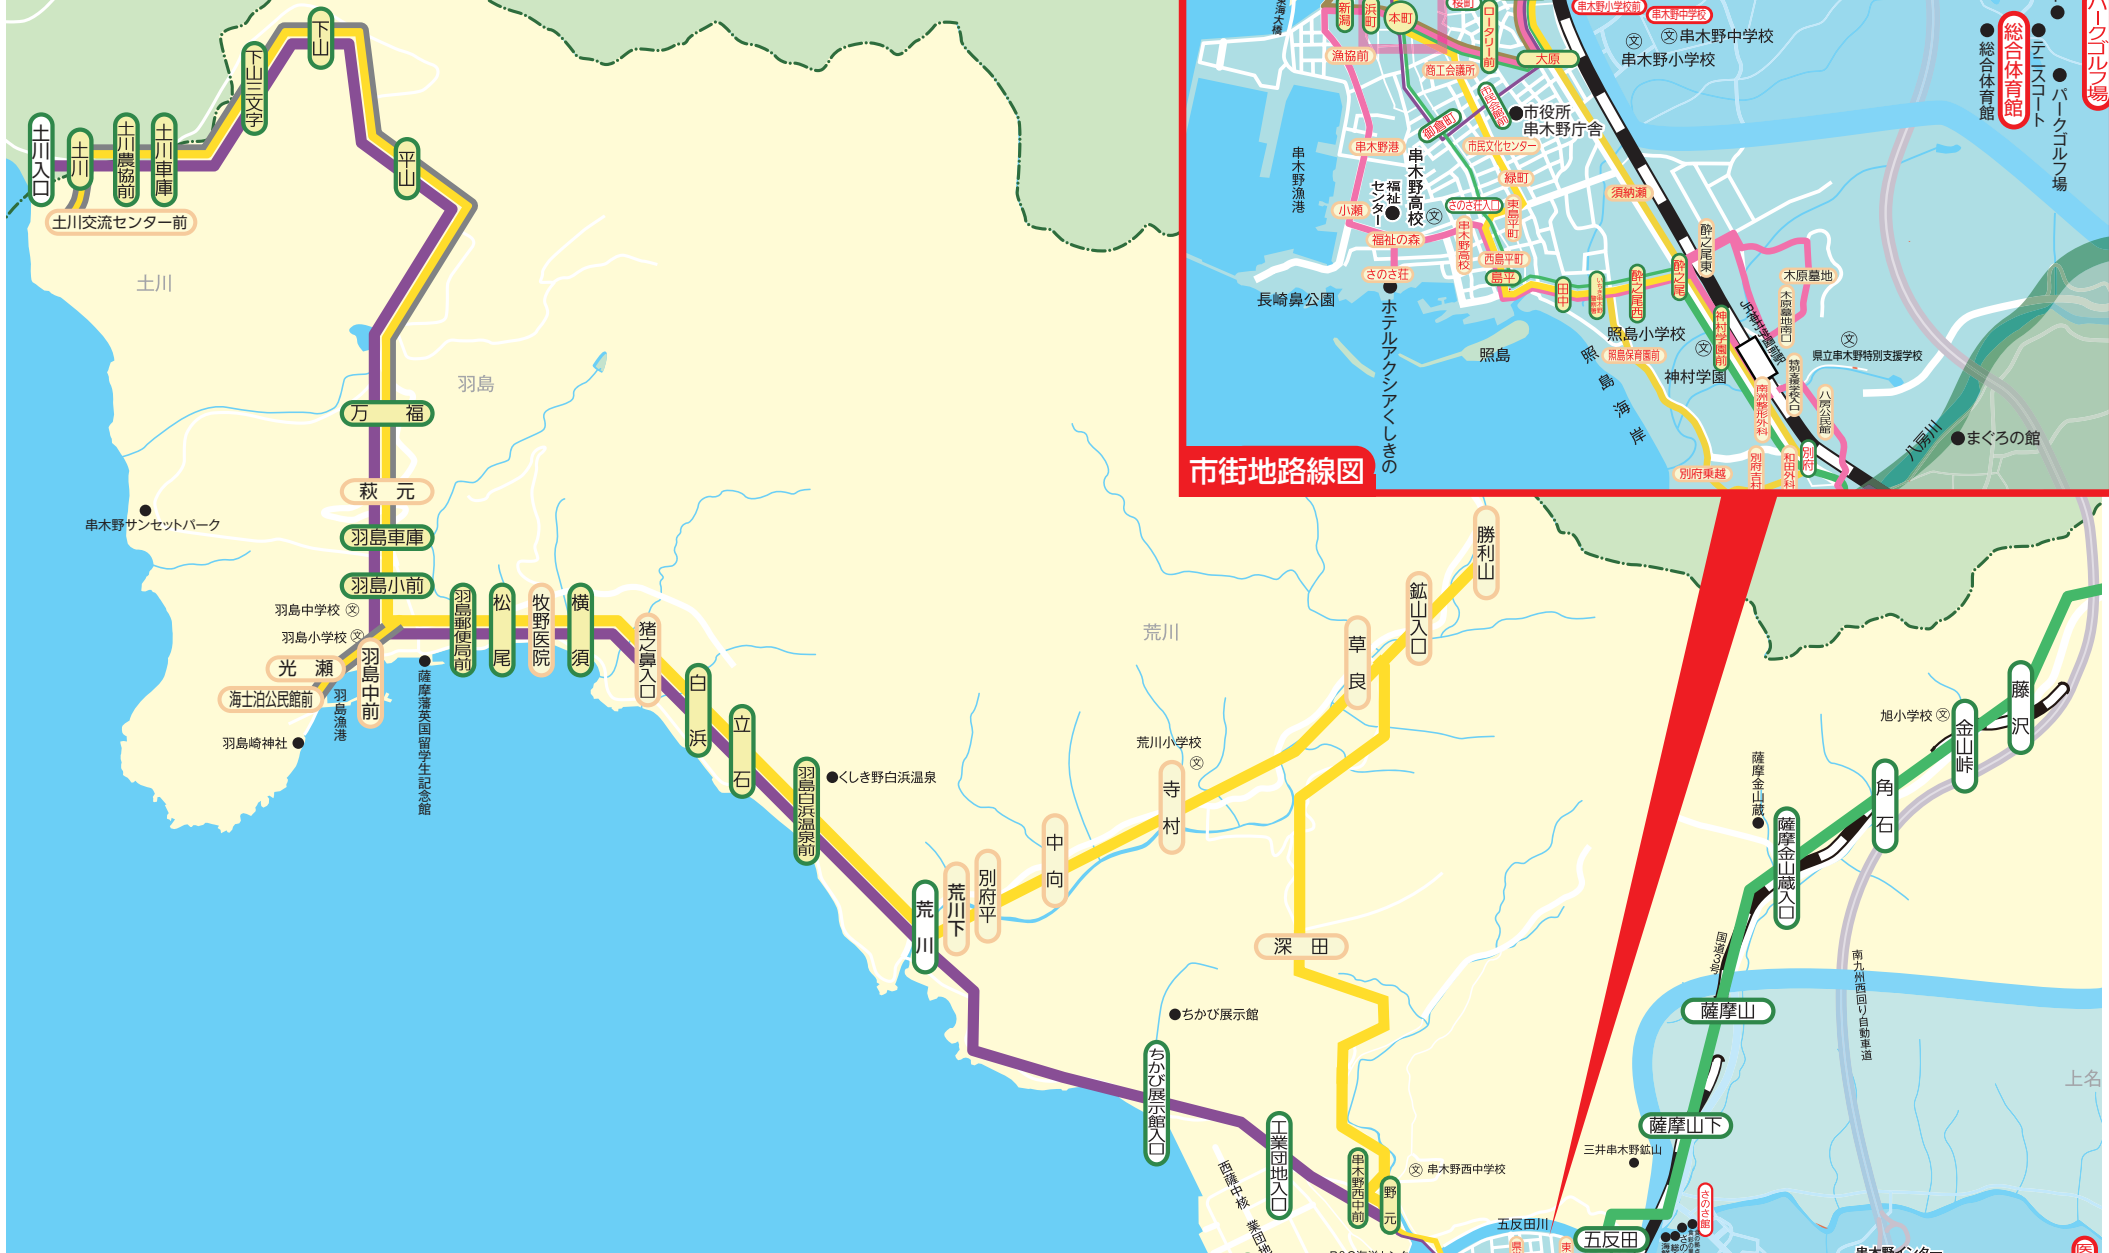

## 木原墓地線

火・木・土 運行  
(1月1日～3日を除く)

2020年4月1日改正

# 羽島・荒川地区から市街地路線図

# 羽島・荒川線

月・水・金 運行  
 (1月1日～3日を除く)  
 主要バス停のみを掲載  
 2020年4月1日改正

## ■羽島・土川地区～荒川地区～串木野市街地～別府地区

フリ乗降区間	乗降場所 (バス区分) 時刻	土川⇒串木野駅		串木野駅⇒土川	
		1便	2便	3便	4便
		いきいきバス	いきいきバス	いきいきバス	いきいきバス
●	土川	7:00	9:17	13:33	16:03
	下山	7:03	9:20	13:30	16:00
	平山	7:09	9:26	13:24	15:54
	万福	7:10	9:27	13:23	15:53
	萩元	7:12	9:29	13:21	15:51
●	羽島車庫	7:19	9:36	13:14	15:44
	羽島小前	7:20	9:37	13:13	15:43
	羽島中前	7:21	9:38	13:12	15:42
	海土泊公民館前	7:23	9:40	13:10	15:40
	光瀬	7:26	9:43	13:07	15:37
	羽島郵便局前	7:29	9:46	13:04	15:34
	松尾	7:32	9:49	13:01	15:31
	牧野医院	7:33	9:50	13:00	15:30
	横須	7:34	9:51	12:59	15:29
	猪之鼻入口	7:35	9:52	12:58	15:28
	白浜	7:36	9:53	12:57	15:27
	立石	7:36	9:53	12:57	15:27
	羽島白浜温泉前	7:37	9:54	12:56	15:26
●	荒川下	7:39	9:56	12:54	15:24
	別府平	7:40	9:57	12:53	15:23
	中向	7:41	9:58	12:52	15:22
	寺村	7:42	9:59	12:51	15:21
	草良	7:45	10:02	12:48	15:18
	勝利山	7:49	10:06	12:44	15:14
	深田	7:53	10:10	12:40	15:10
●	串木野西中	7:58	10:15	12:35	15:05
	野元	7:59	10:16	12:34	15:04