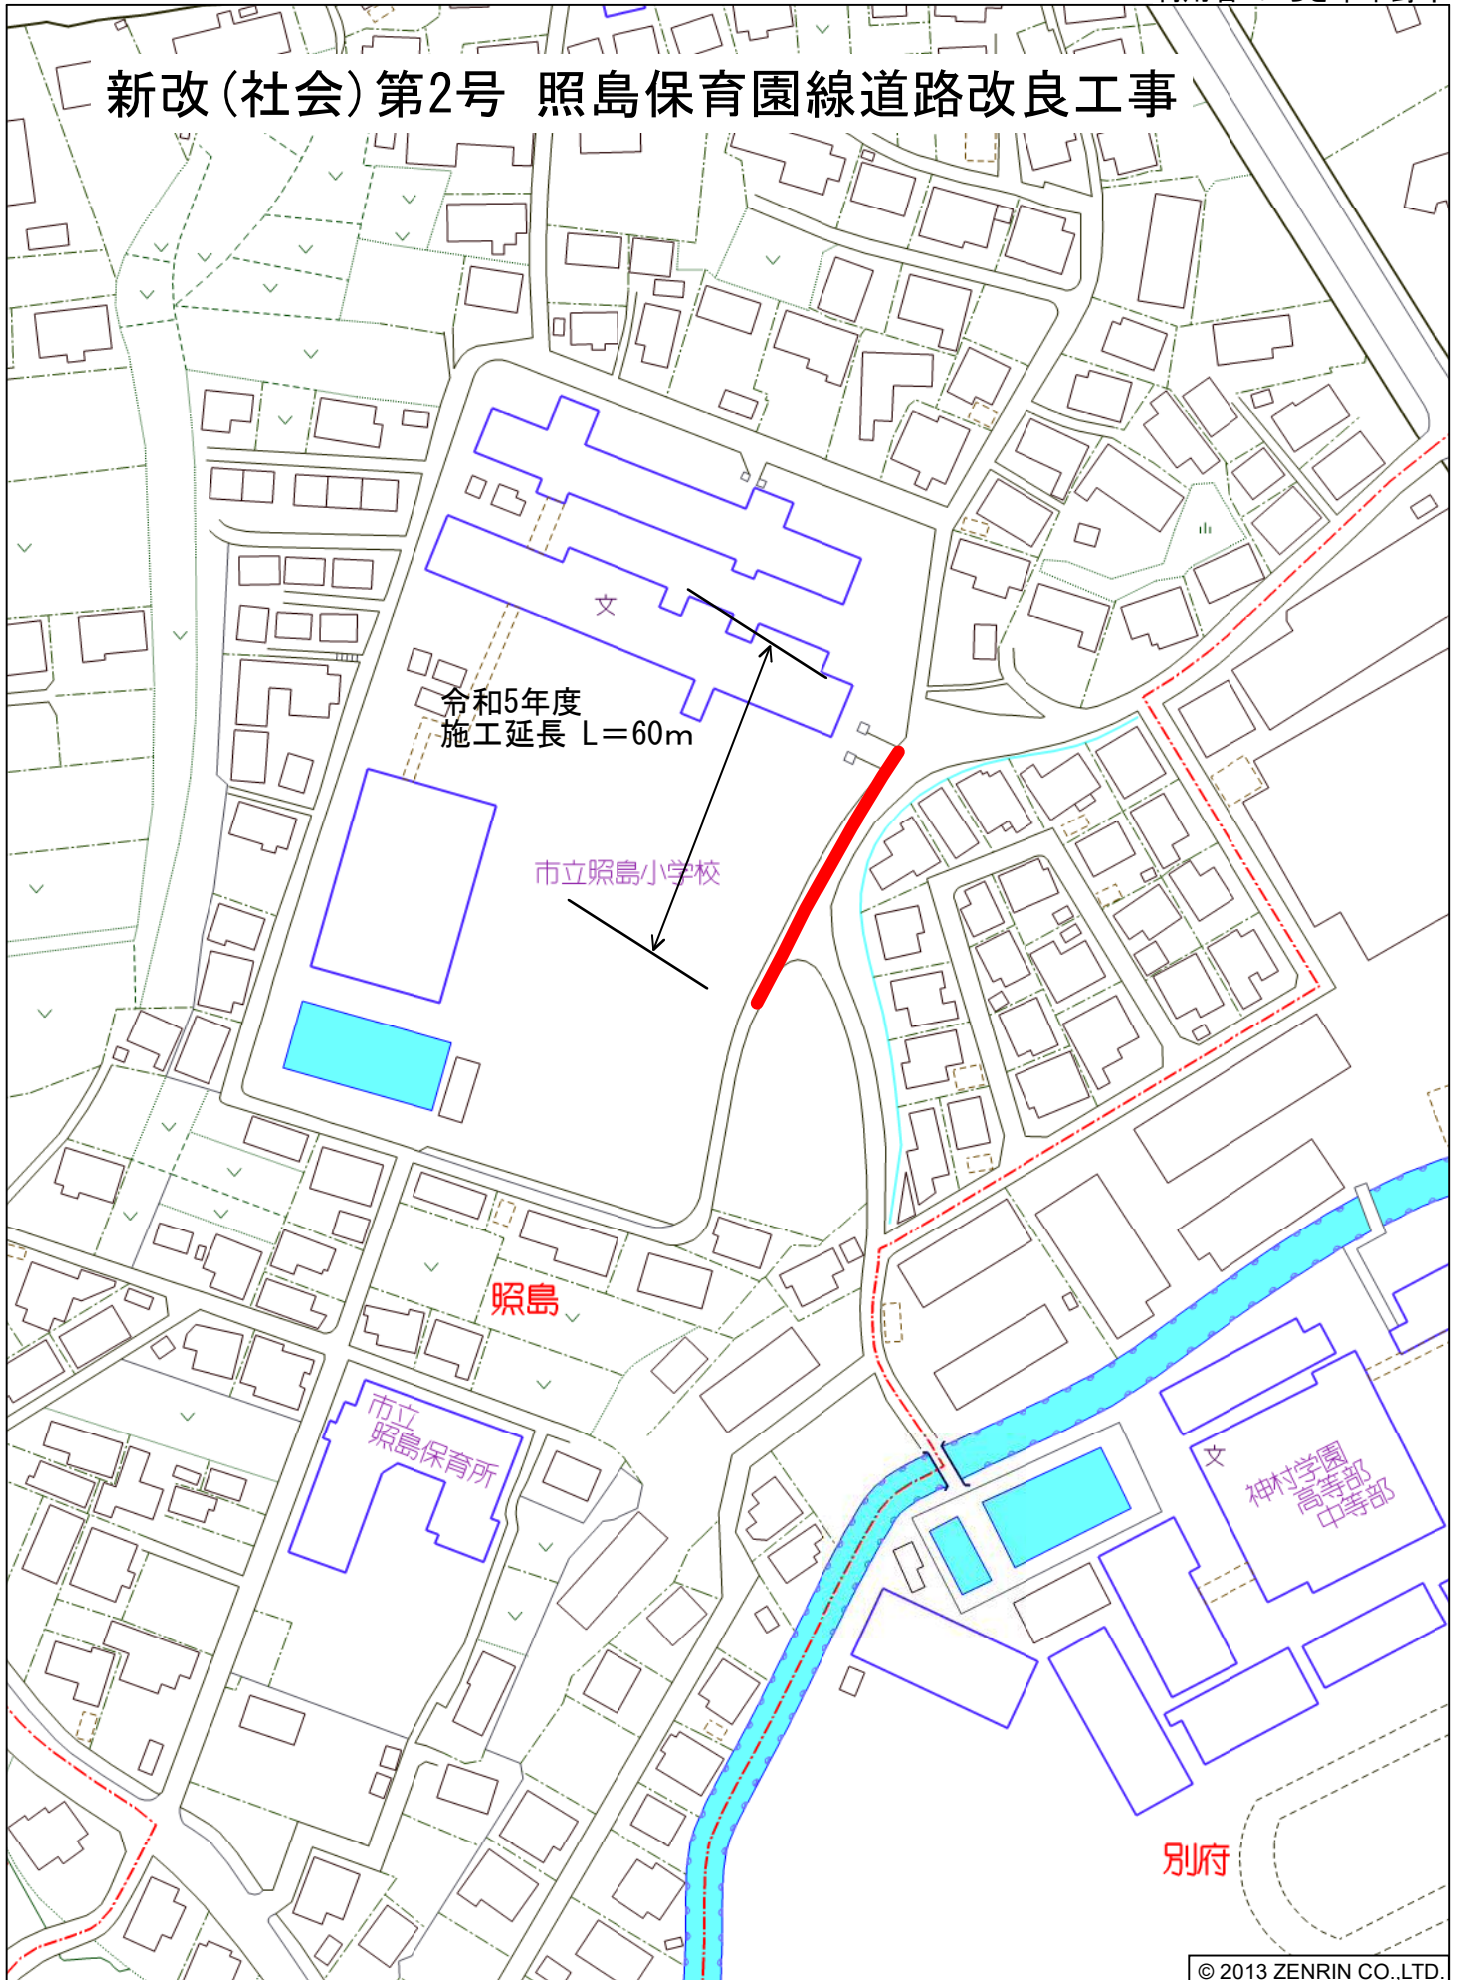

新改(社会)第2号 照島保育園線道路改良工事

© 2013 ZENRIN CO.,LTD.