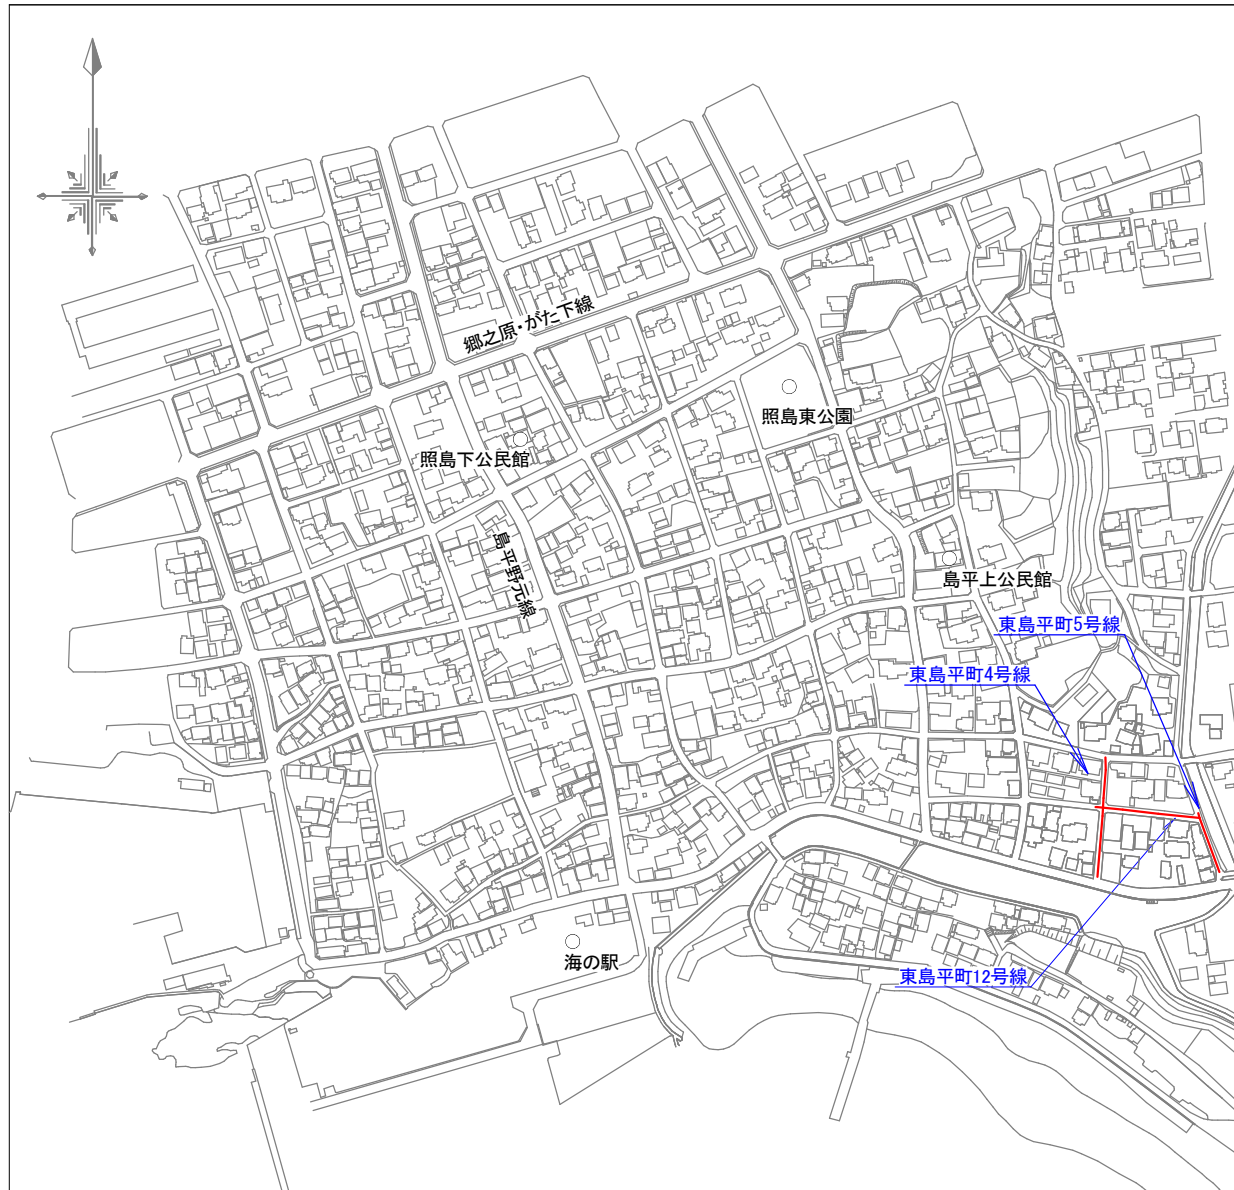

令和5年度 水単第17号 島平地区外配水管布設替工事  
位置図

# 令和5年度 水単第17号 島平地区外配水管布設替工事

## 位置図