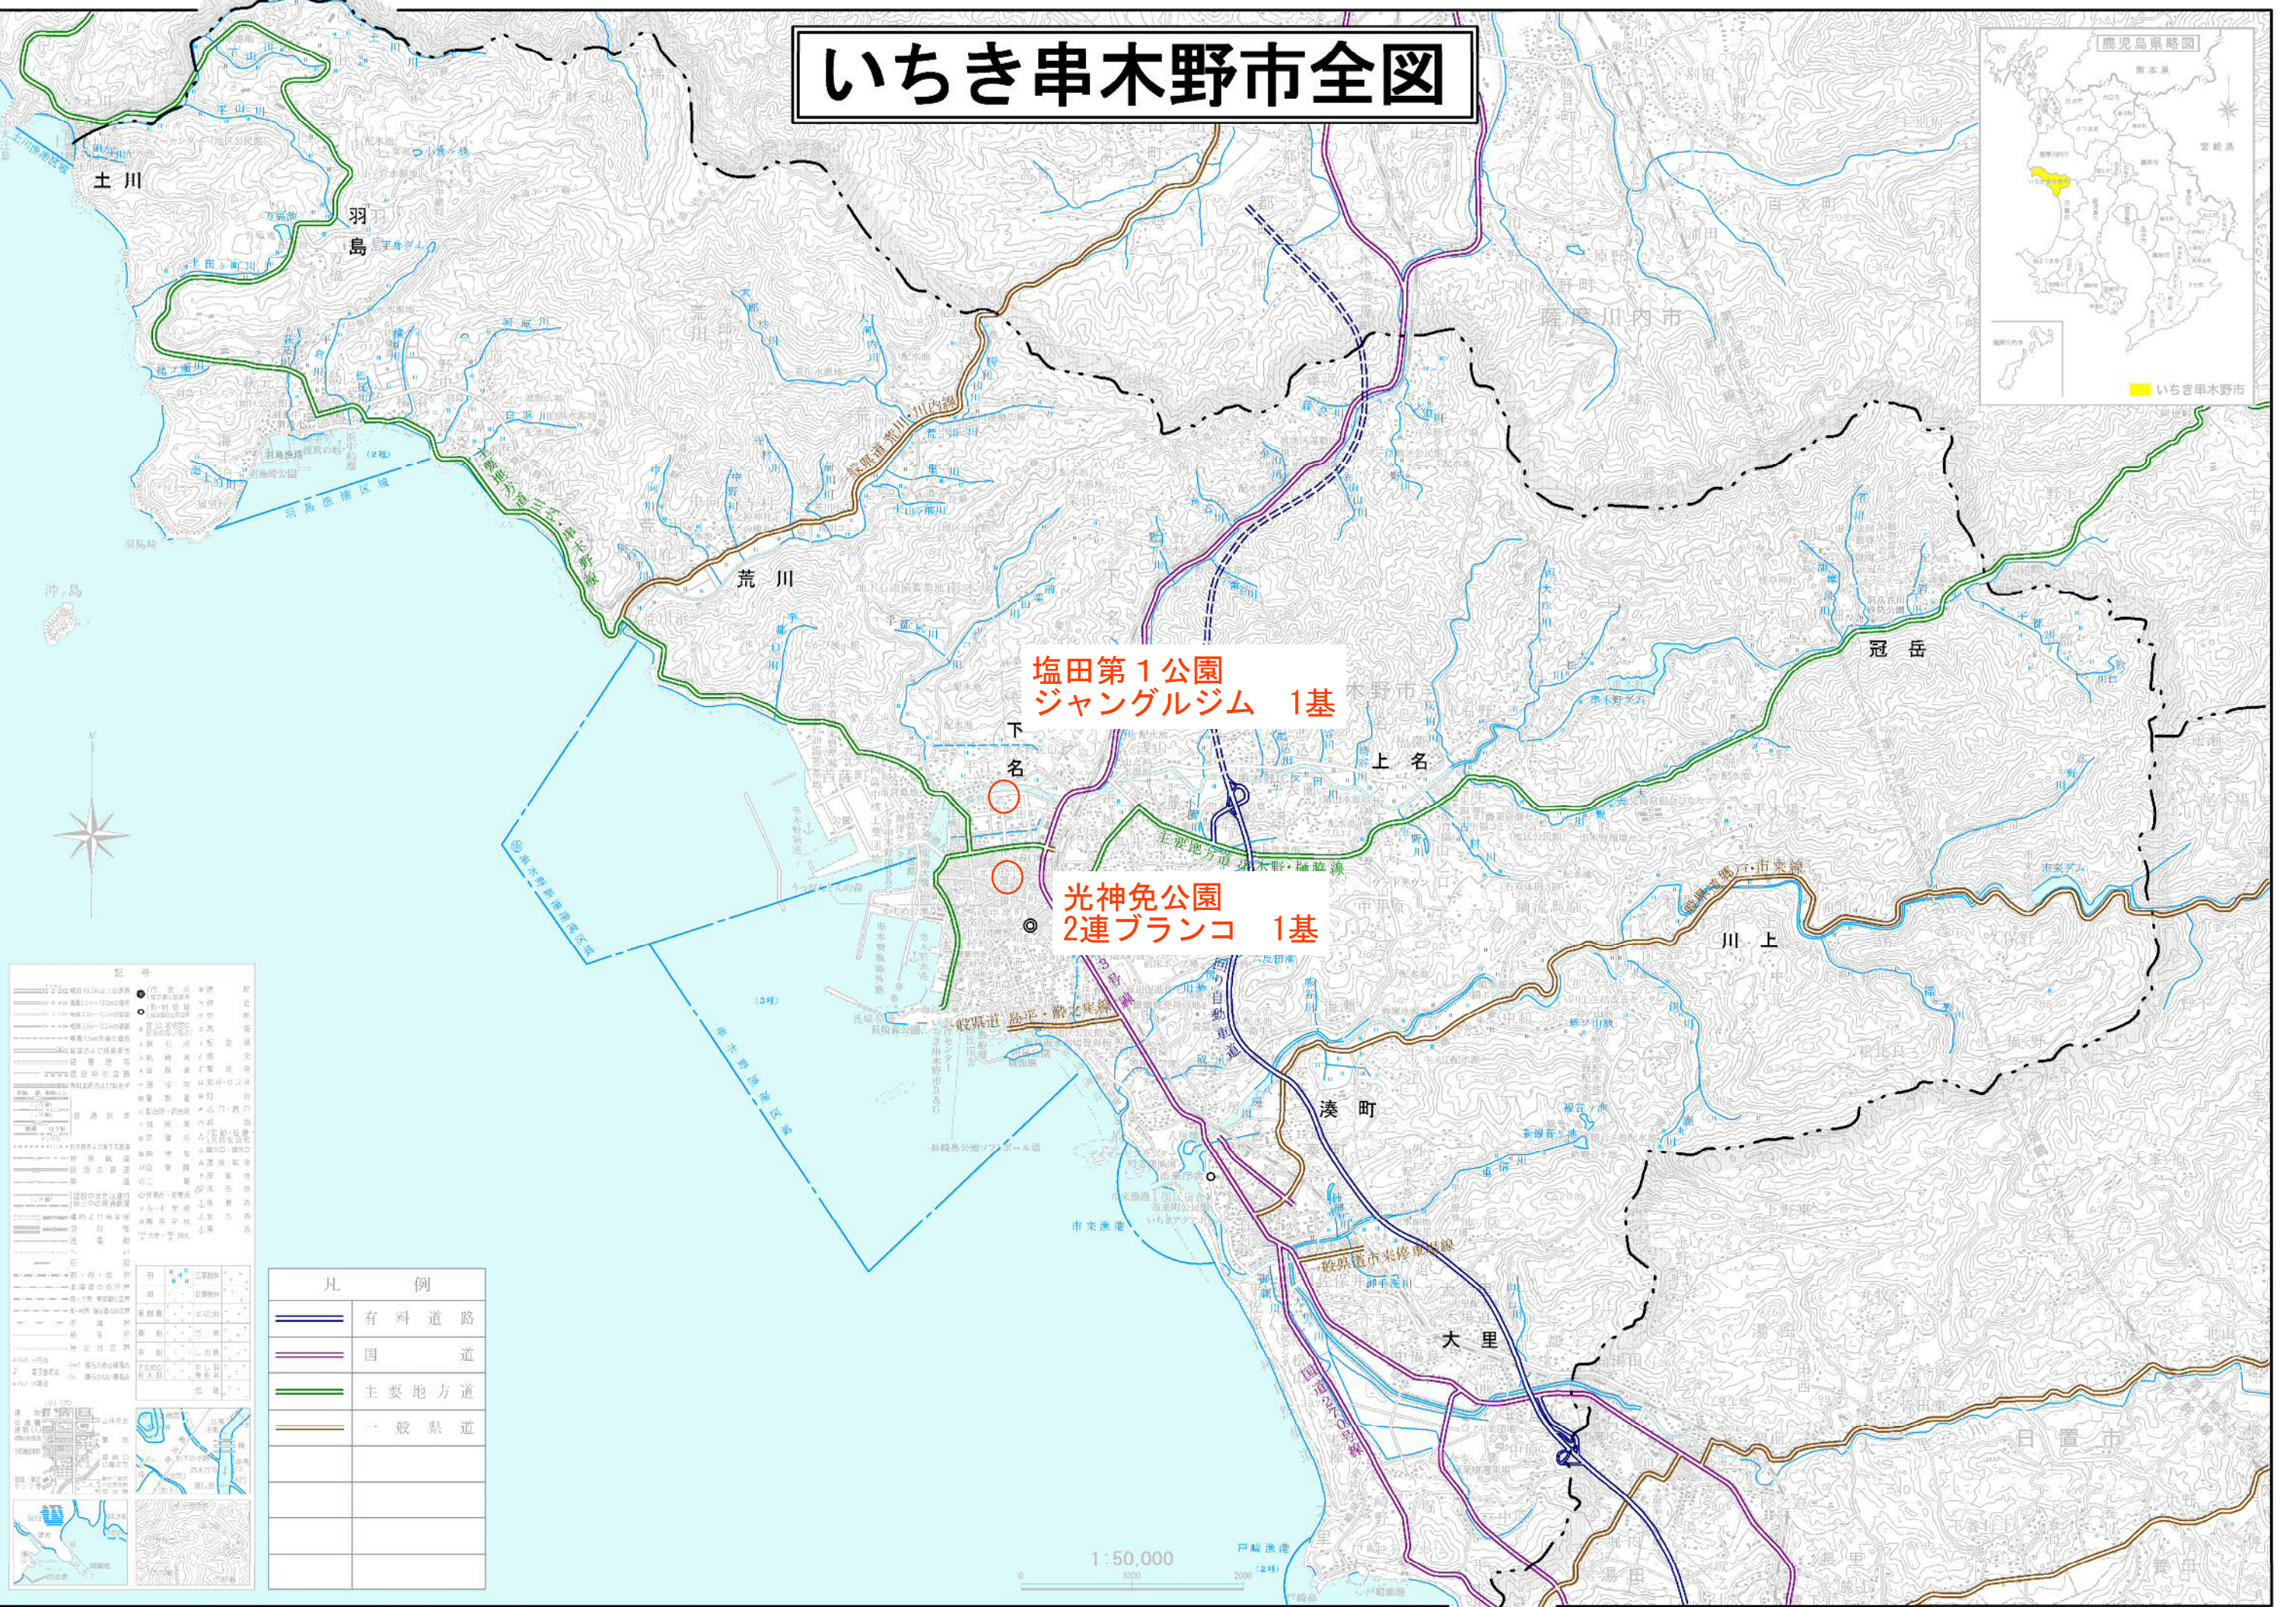

# 公園第1号 光神免公園外遊具整備工事

# いちき串木野市全図

**塩田第1公園**  
**ジャングルジム 1基**

下名

**光神免公園**  
**2連ブランコ 1基**

凡例

|                      |       |
|----------------------|-------|
| (Blue line symbol)   | 有料道路  |
| (Purple line symbol) | 国道    |
| (Green line symbol)  | 主要地方道 |
| (Orange line symbol) | 一般県道  |

1:50,000

この地図は、国土院院長の承認を得て、同院発行の5万分の1地形図を複製したものである。(承認番号 平17九機、第201号)