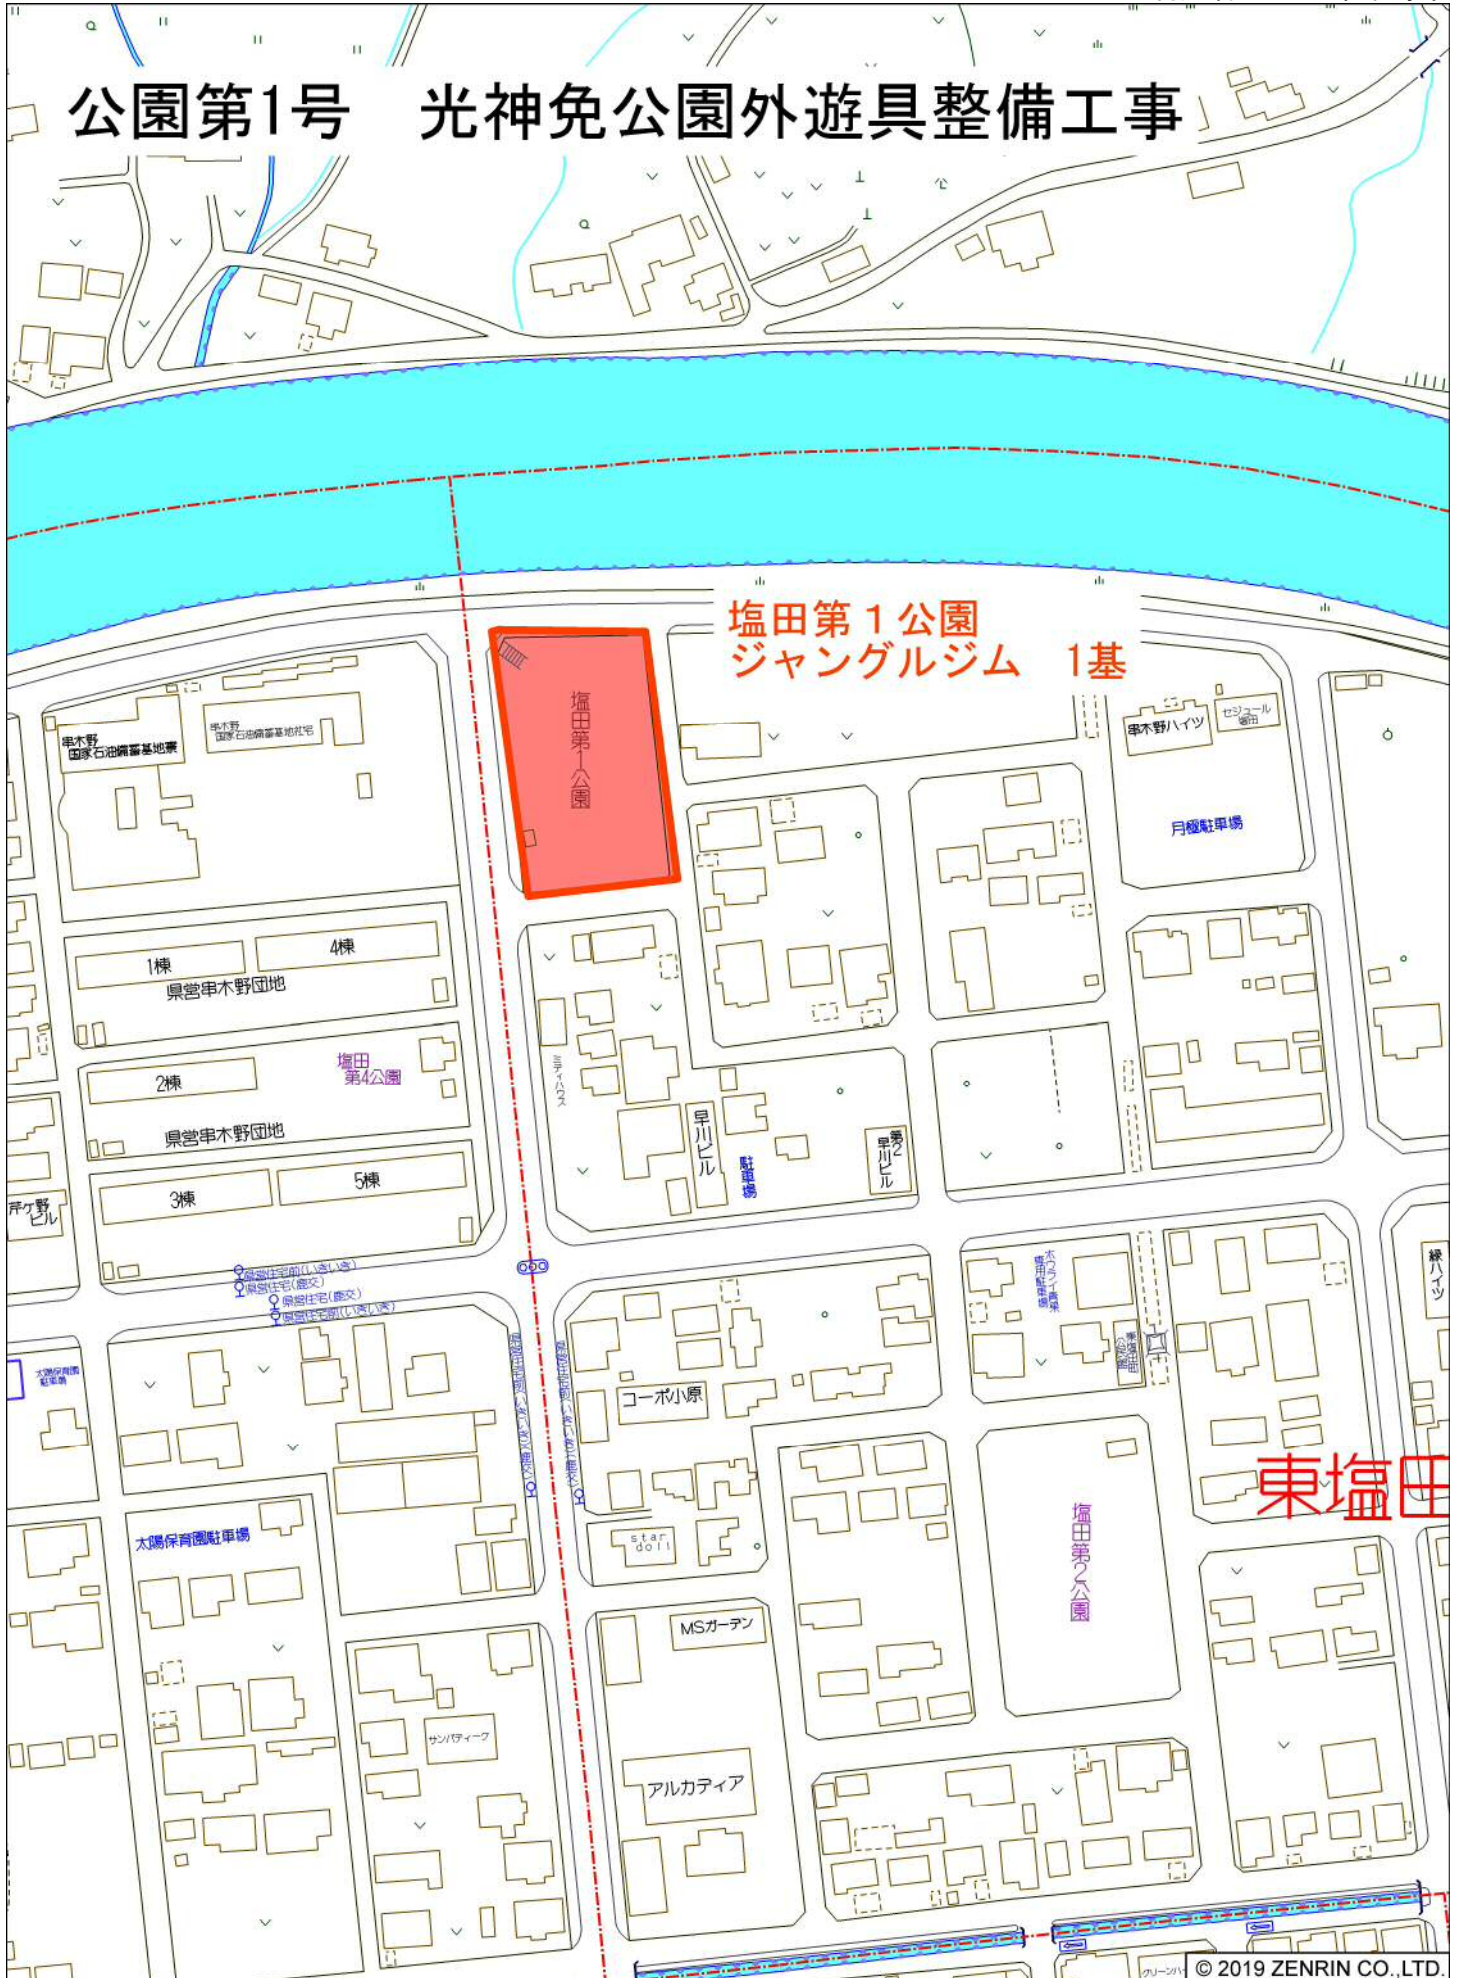

# 公園第1号 光神免公園外遊具整備工事

# いちき串木野市全図

**塩田第1公園**  
**ジャングルジム 1基**

下名

**光神免公園**  
**2連ブランコ 1基**

凡例

|                      |       |
|----------------------|-------|
| (Blue line symbol)   | 有料道路  |
| (Purple line symbol) | 国道    |
| (Green line symbol)  | 主要地方道 |
| (Orange line symbol) | 一般県道  |

1:50,000

この地図は、国土院院長の承認を得て、同院発行の5万分の1地形図を複製したものである。(承認番号 平17九機、第201号)