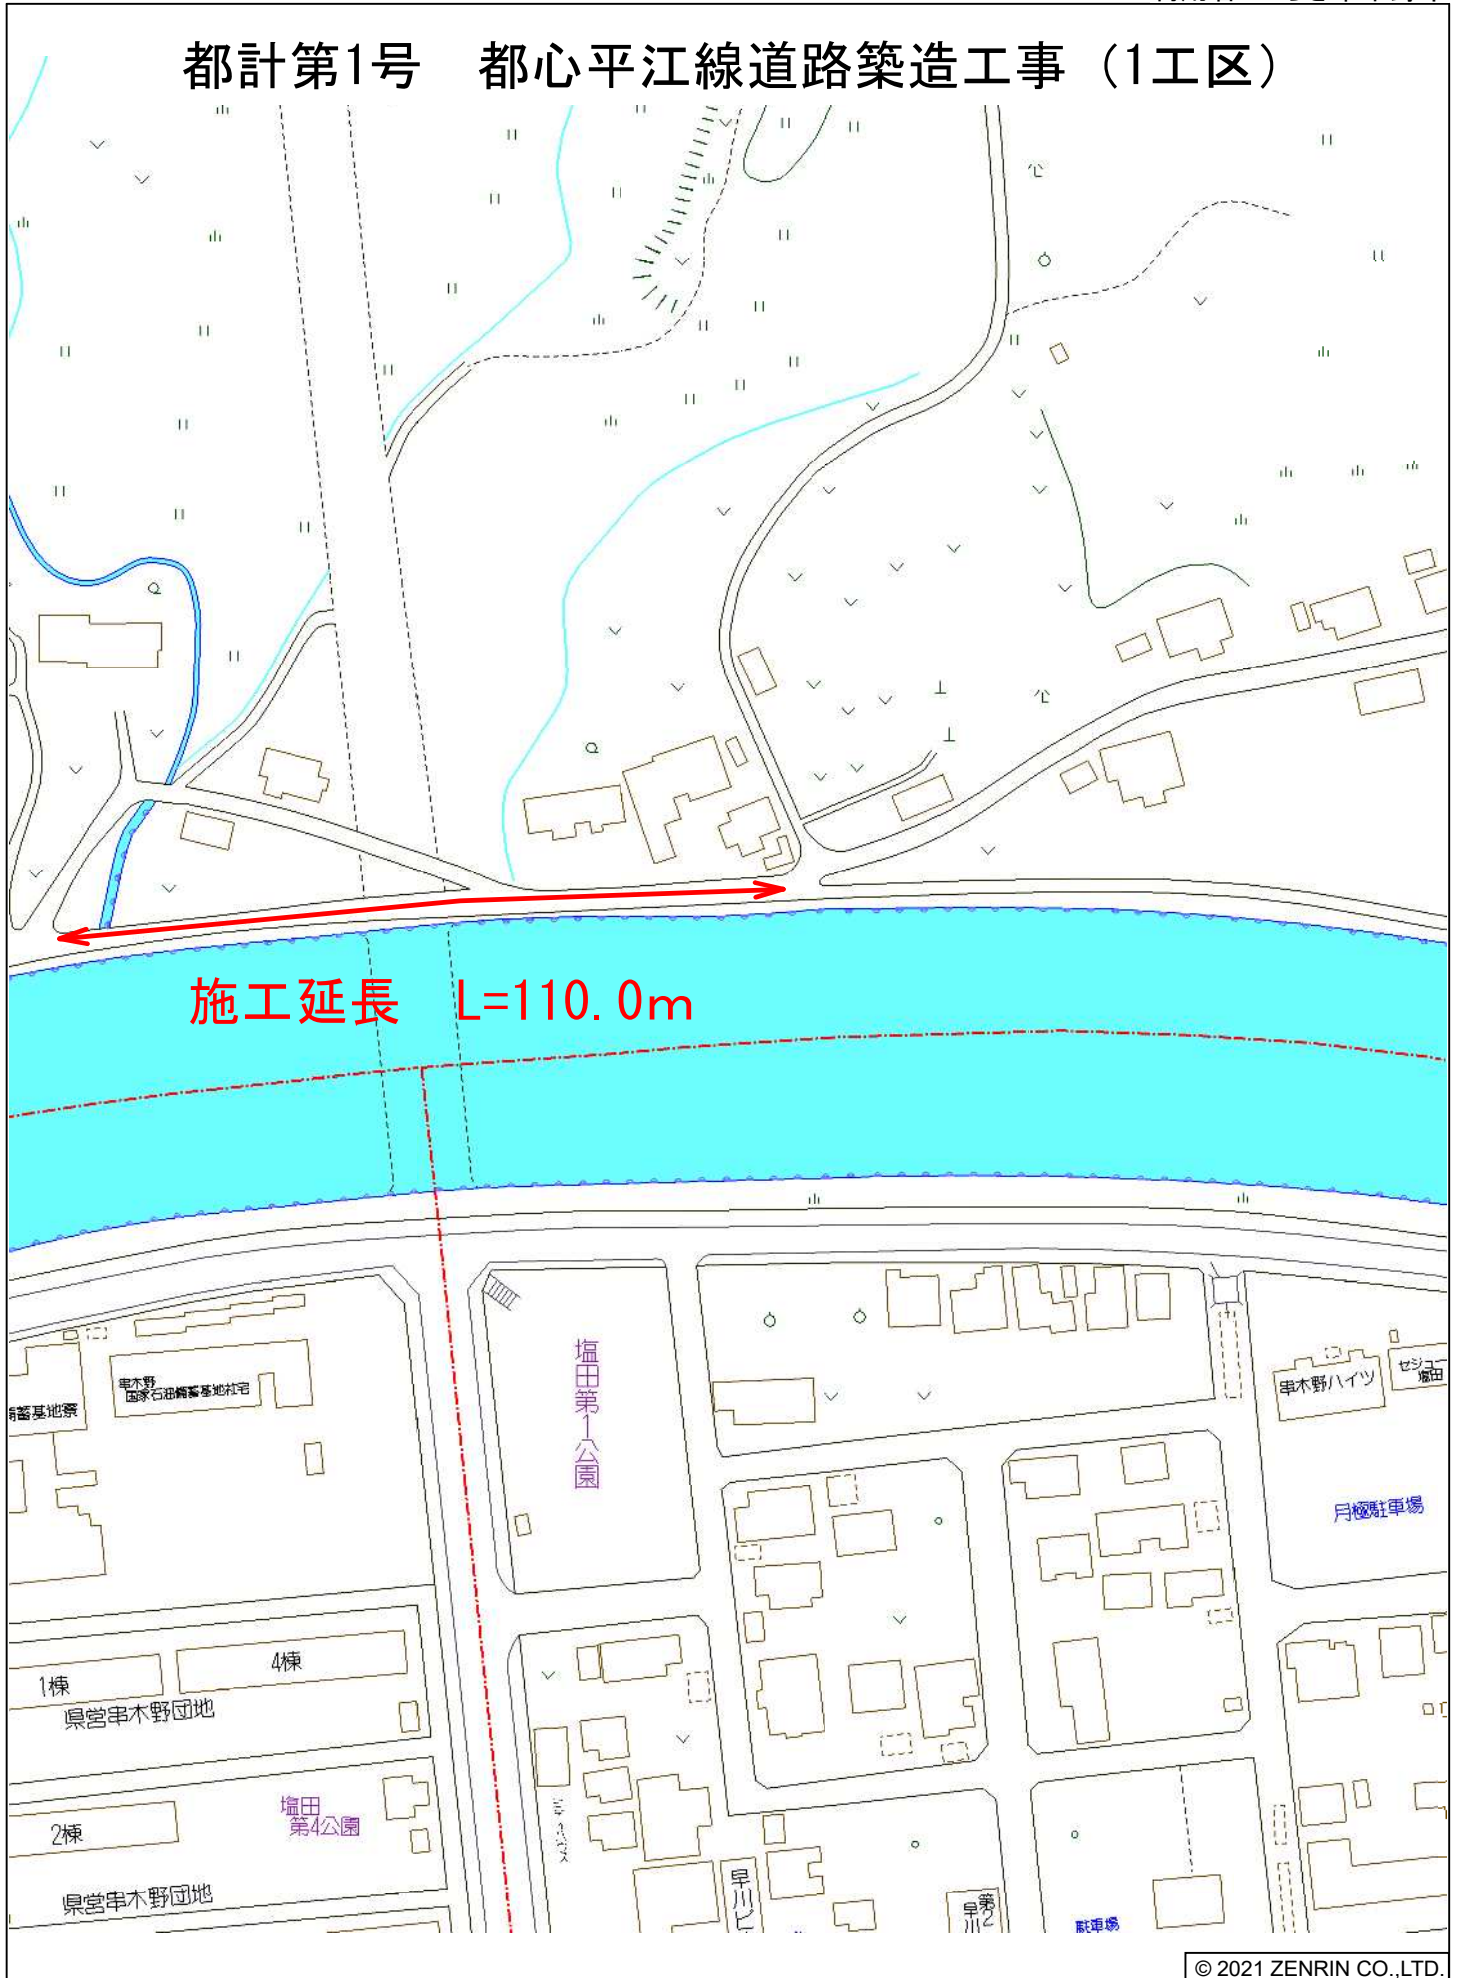

都計第1号 都心平江線道路築造工事 (1工区)

© 2021 ZENRIN CO.,LTD.