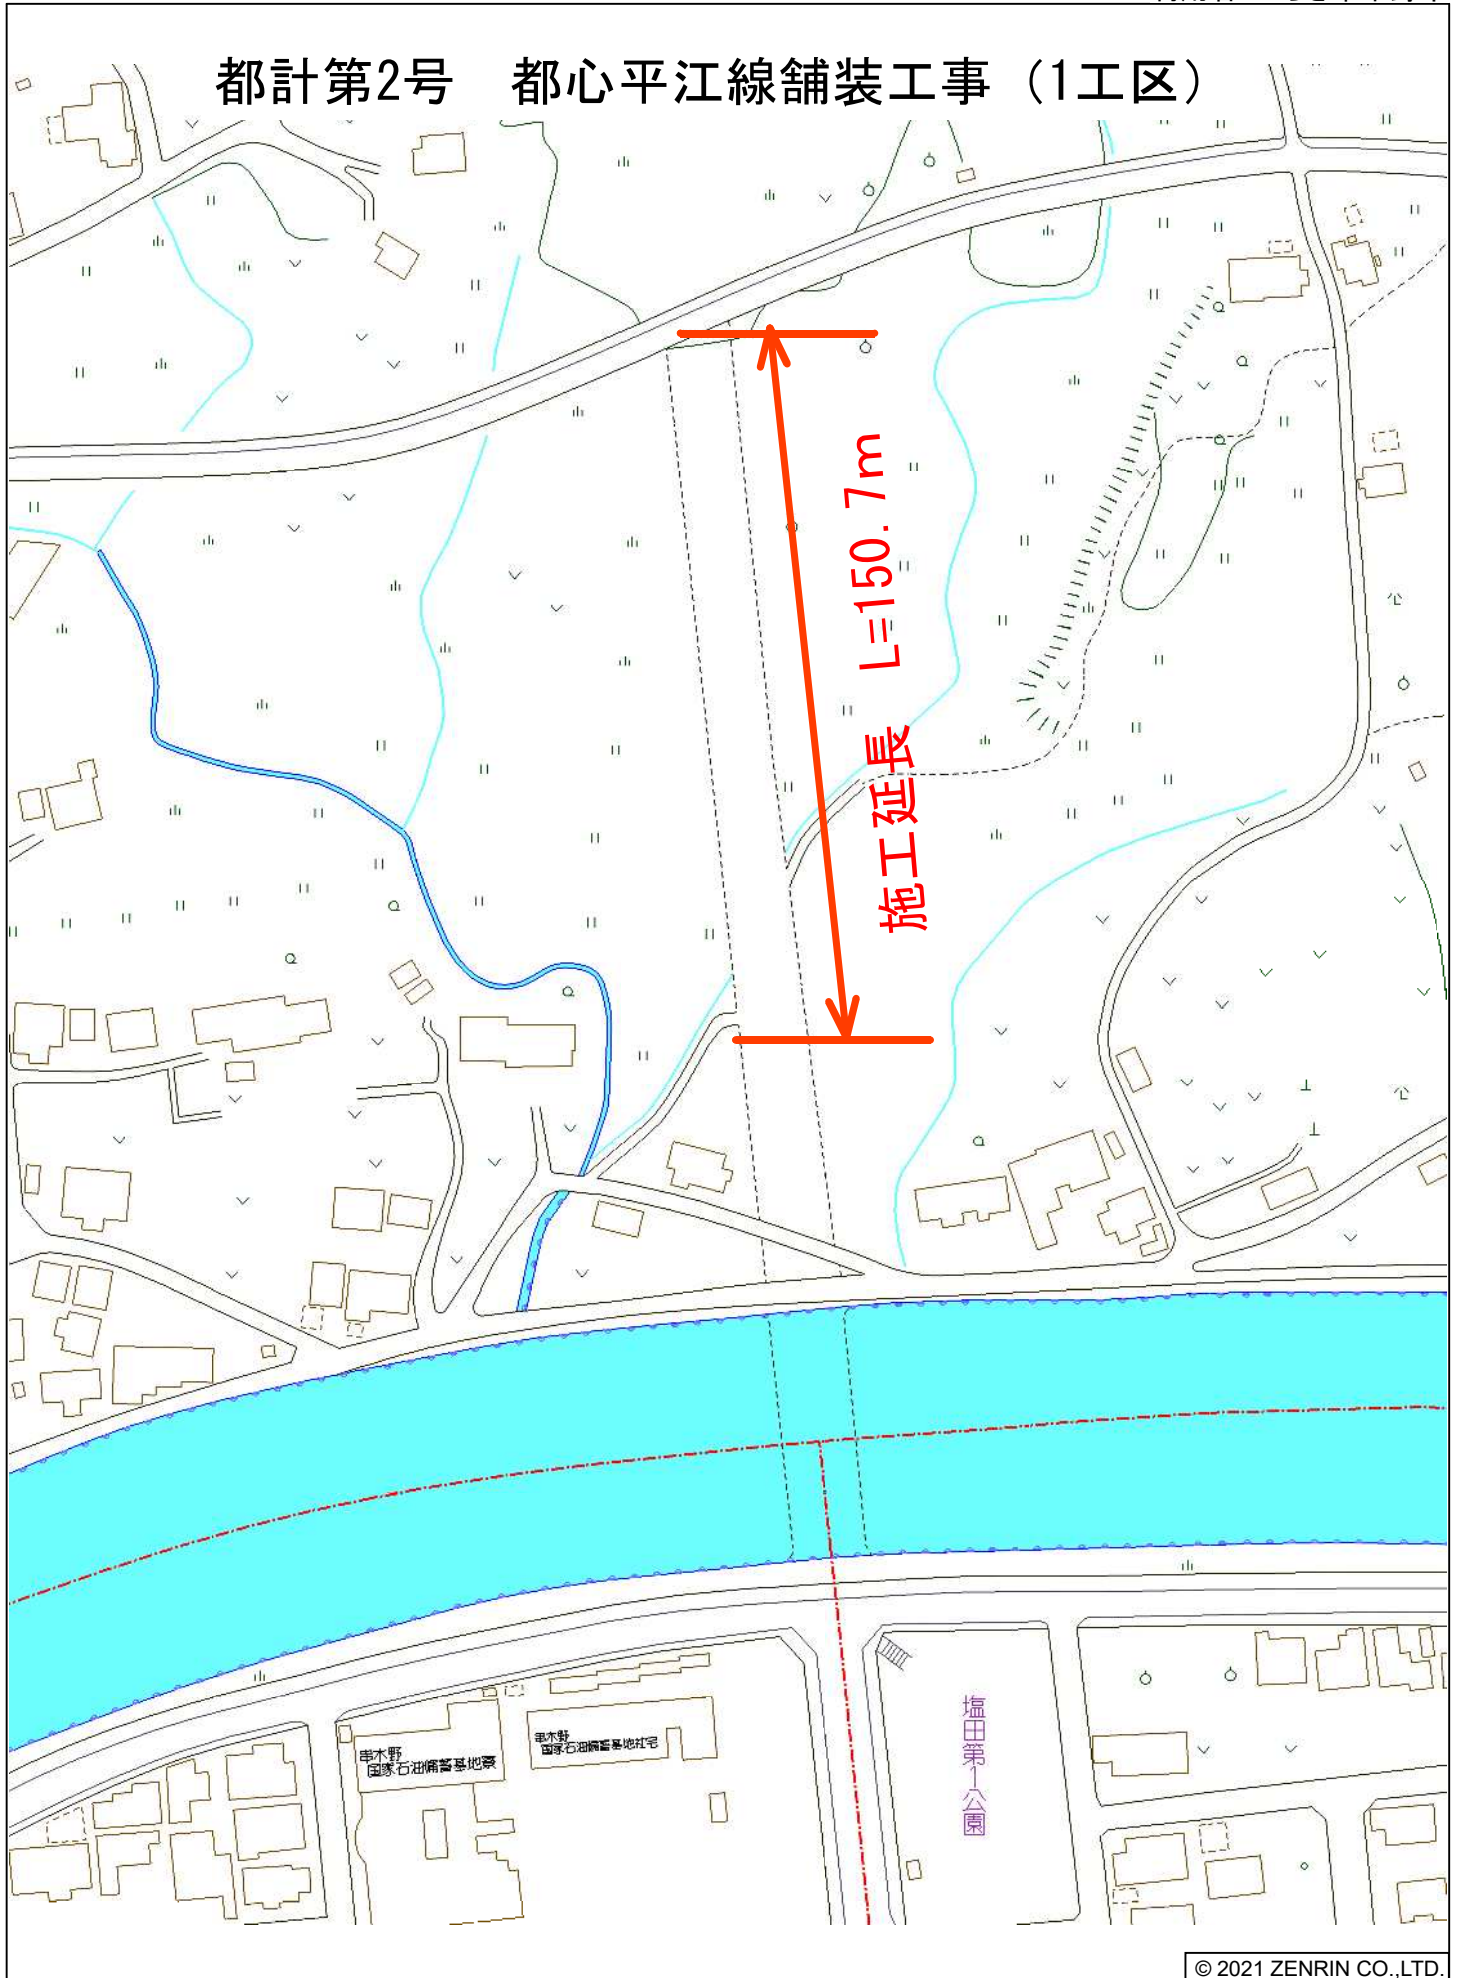

# 都計第2号 都心平江線舗装工事 (1工区)

© 2021 ZENRIN CO.,LTD.