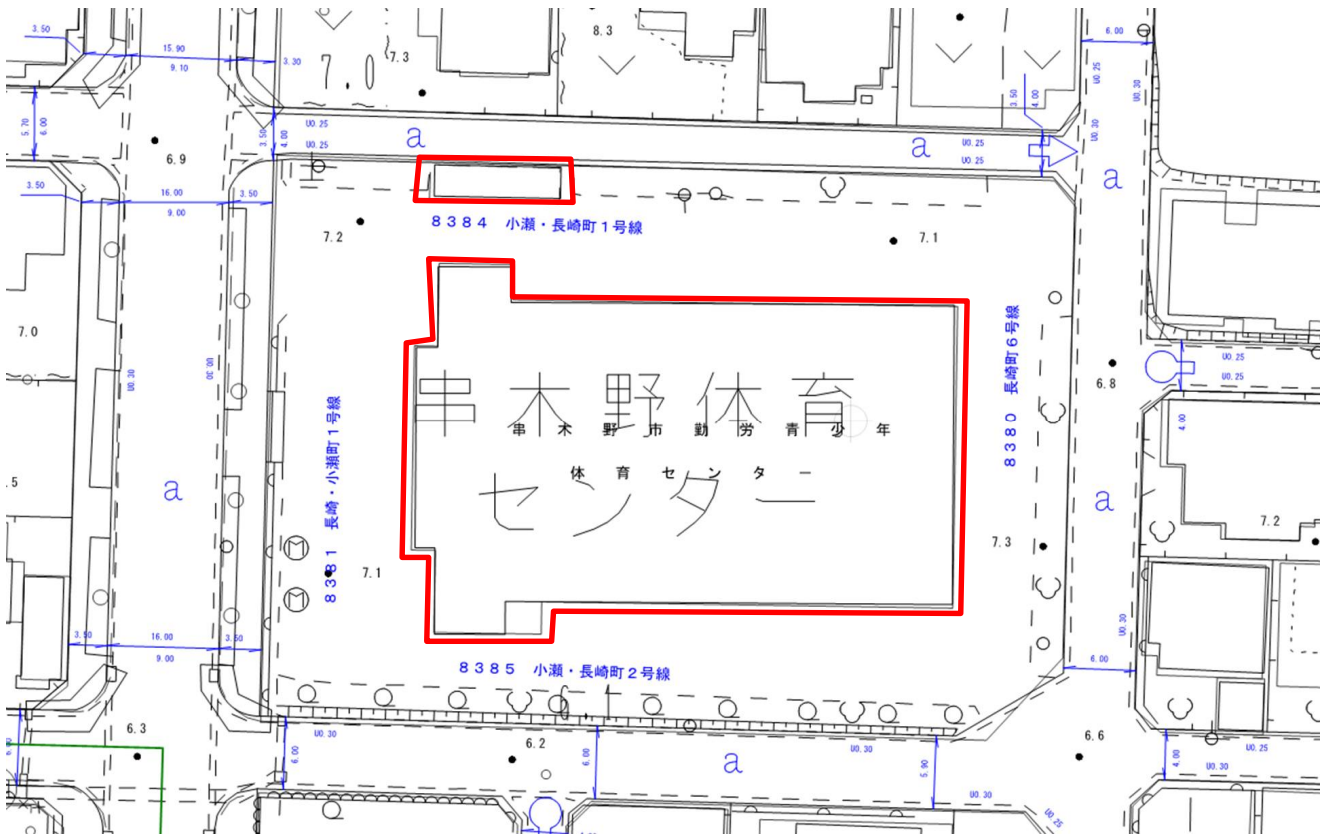

位置図

配置図

串木野体育センター 建設時各図面あり